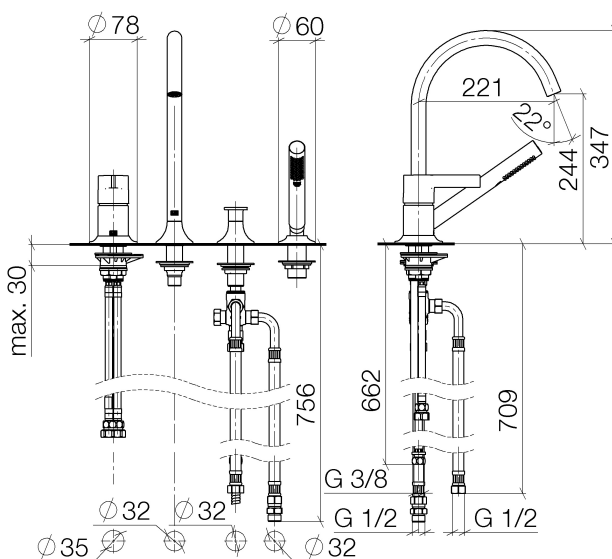

Badewanne - VAIA

Wannen-Vierlochbatterie für Wannenrand- bzw. Fliesenrandmontage - chrom

Artikelnummer: 27 632 809-00

- Ausladung 220 mm
- Schlauchbrausegarnitur: Normalstrahl
- Auslauf: runder luftangereicherter Strahl
- Schlauchbrausegarnitur mit Antikalk-System
- automatische Umstellung Wanne/Brause
- Armaturenhöhe 347 mm
- Höhe bis Luftsprudler 244 mm
- Bohrungsdurchmesser Auslauf 32 mm
- Bohrungsdurchmesser Einhandbatterie 35 mm
- Bohrungsdurchmesser Schlauchbrausegarnitur 32 mm
- Rosette für Auslauf Ø 60 mm
- Rosette für Einhandbatterie Ø 55 mm
- Rosette für Schlauchbrausegarnitur Ø 60 mm
- Metallbrauseschlauch 1750 mm mit integriertem Verdrehenschutz
- Durchfluss max. 24,6 l/min bei 3 bar Fließdruck
- Durchfluss Schlauchbrausegarnitur max. 6,8 l/min
- Armaturengruppe nach DIN 4109: 1
- Eigensicher gegen Rückfließen.

chrom

Maßzeichnung

Alle Angaben in mm / inch = mm x 0,0394

Badewanne - VAIA

Wannen-Vierlochbatterie für Wannenrand- bzw. Fliesenrandmontage - chrom

Artikelnummer: 27 632 809-00

Durchflussdiagramm

Badewanne - VAIA

Wannen-Vierlochbatterie für Wannenrand- bzw. Fliesenrandmontage - chrom

Artikelnummer: 27 632 809-00

Weitere Oberflächenvarianten

platin matt

27 632 809-06

platin

27 632 809-08

messing gebürstet