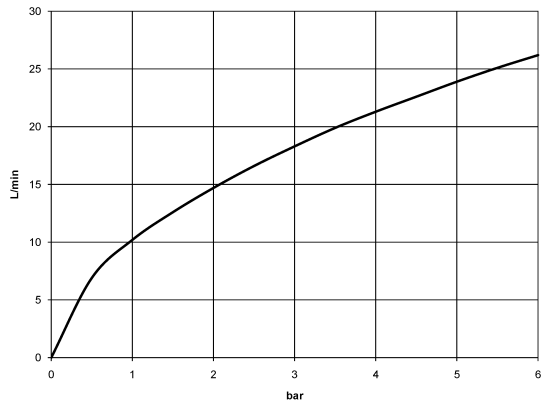

Badewanne - VAIA

Wannen-Vierlochbatterie für Wannenrand- bzw. Fliesenrandmontage - chrom

Artikelnummer: 27 632 809-00

- Ausladung 220 mm
- Schlauchbrausegarnitur: Normalstrahl
- Auslauf: runder luftangereicherter Strahl
- Schlauchbrausegarnitur mit Antikalk-System
- automatische Umstellung Wanne/Brause
- Armaturenhöhe 347 mm
- Höhe bis Luftsprudler 244 mm
- Bohrungsdurchmesser Auslauf 32 mm
- Bohrungsdurchmesser Einhandbatterie 35 mm
- Bohrungsdurchmesser Schlauchbrausegarnitur 32 mm
- Rosette für Auslauf Ø 60 mm
- Rosette für Einhandbatterie Ø 55 mm
- Rosette für Schlauchbrausegarnitur Ø 60 mm
- Metallbrauseschlauch 1750 mm mit integriertem Verdrehenschutz
- Durchfluss max. 24,6 l/min bei 3 bar Fließdruck
- Durchfluss Schlauchbrausegarnitur max. 6,8 l/min
- Armaturengruppe nach DIN 4109: 1
- Eigensicher gegen Rückfließen.

chrom

Maßzeichnung

Alle Angaben in mm / inch = mm x 0,0394

Badewanne - VAIA

Wannen-Vierlochbatterie für Wannenrand- bzw. Fliesenrandmontage - chrom

Artikelnummer: 27 632 809-00

Durchflussdiagramm

Badewanne - VAIA