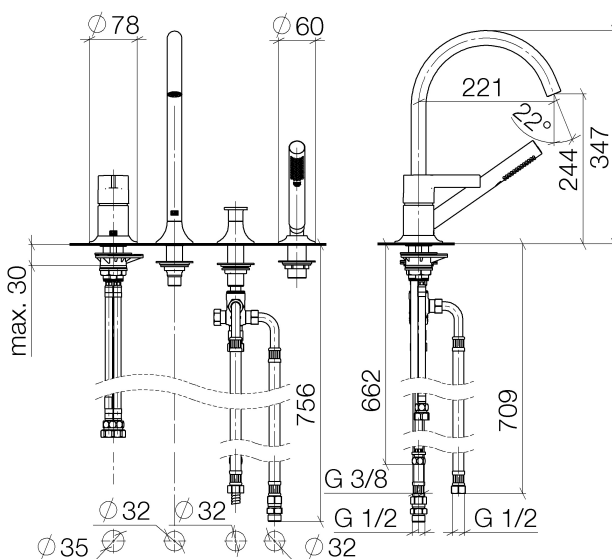

Badewanne - VAIA

Wannen-Vierlochbatterie für Wannenrand- bzw. Fliesenrandmontage - Dark Platinum matt

Artikelnummer: 27 632 809-99

- Ausladung 220 mm
- Schlauchbrausegarnitur: Normalstrahl
- Auslauf: runder luftangereicherter Strahl
- Schlauchbrausegarnitur mit Antikalk-System
- automatische Umstellung Wanne/Brause
- Armaturenhöhe 347 mm
- Höhe bis Luftsprudler 244 mm
- Bohrungsdurchmesser Auslauf 32 mm
- Bohrungsdurchmesser Einhandbatterie 35 mm
- Bohrungsdurchmesser Schlauchbrausegarnitur 32 mm
- Rosette für Auslauf Ø 60 mm
- Rosette für Einhandbatterie Ø 55 mm
- Rosette für Schlauchbrausegarnitur Ø 60 mm
- Metallbrauseschlauch 1750 mm mit integriertem Verdrehenschutz
- Durchfluss max. 24,6 l/min bei 3 bar Fließdruck
- Durchfluss Schlauchbrausegarnitur max. 6,8 l/min
- Armaturengruppe nach DIN 4109: 1
- Eigensicher gegen Rückfließen.

Dark Platinum matt

Maßzeichnung

Alle Angaben in mm / inch = mm x 0,0394

Badewanne - VAIA

Wannen-Vierlochbattery für Wannenrand- bzw. Fliesenrandmontage - Dark Platinum matt

Artikelnummer: 27 632 809-99

Durchflussdiagramm

Badewanne - VAIA

Wannen-Vierlochbatterie für Wannenrand- bzw. Fliesenrandmontage - Dark Platinum matt

Artikelnummer: 27 632 809-99

Weitere Oberflächenvarianten

chrom

27 632 809-00

platin matt

27 632 809-06