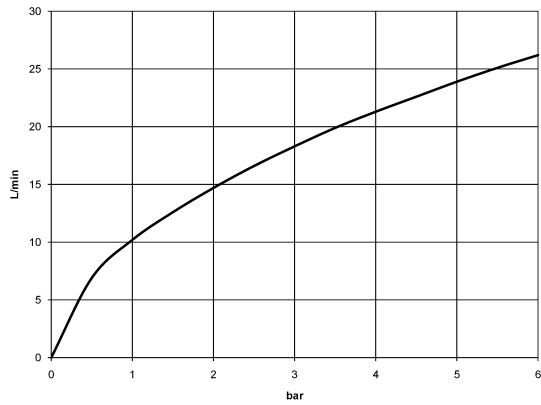

Dark Platinum matt

Maßzeichnung

Alle Angaben in mm / inch = mm x 0,0394

Badewanne - VAIA

Wannen-Vierlochbattery für Wannenrand- bzw. Fliesenrandmontage - Dark Platinum matt

Artikelnummer: 27 632 809-99

Durchflussdiagramm