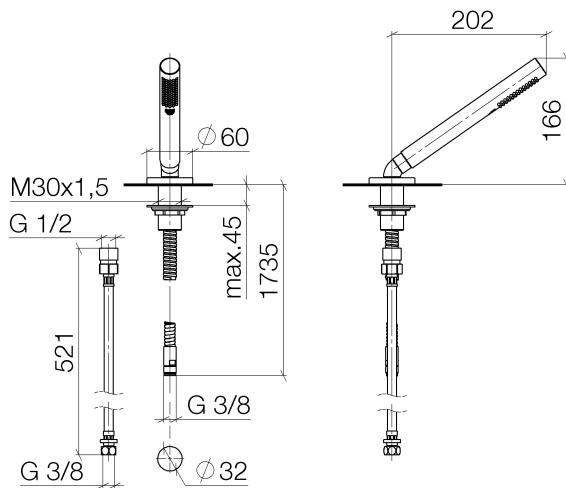

Badewanne - Meta

Schlauchbrausegarnitur für Wannenrand- bzw. Fliesenrandmontage - chrom

Artikelnummer: 27 702 660-00

- Normalstrahl
- mit Antikalk-System
- Rosette Ø 60 mm
- Bohrungsdurchmesser 32 mm
- Metallbrauseschlauch 1750 mm mit integriertem Verdrehenschutz
- Durchfluss max. 6,8 l/min
- Armaturengruppe nach DIN 4109: 1
- Späterer Brauseschlauch-Wechsel ohne Ausbau der Armatur möglich aufgrund zweiteiliger Bauweise.
- Eigensicher gegen Rückfließen.

chrom

Maßzeichnung

Alle Angaben in mm / inch = mm x 0,0394

Badewanne - Meta

Schlauchbrausegarnitur für Wannenrand- bzw. Fliesenrandmontage - chrom

Artikelnummer: 27 702 660-00

Durchflussdiagramm

Badewanne - Meta

Schlauchbrausegarnitur für Wannenrand- bzw. Fliesenrandmontage - chrom

Artikelnummer: 27 702 660-00

Weitere Oberflächenvarianten

platin matt

27 702 660-06

schwarz matt

27 702 660-33

Cyprum