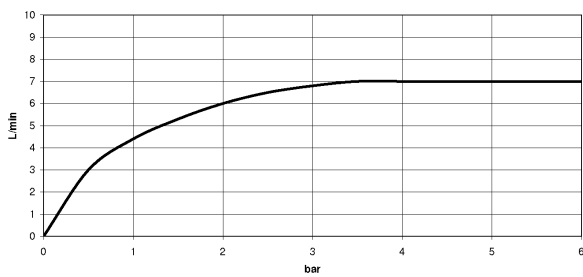

Badewanne - Meta

Schlauchbrausegarnitur für Wannenrand- bzw. Fliesenrandmontage - chrom

Artikelnummer: 27 702 660-00

- Normalstrahl
- mit Antikalk-System
- Rosette Ø 60 mm
- Bohrungsdurchmesser 32 mm
- Metallbrauseschlauch 1750 mm mit integriertem Verdrehenschutz
- Durchfluss max. 6,8 l/min
- Armaturengruppe nach DIN 4109: 1
- Späterer Brauseschlauch-Wechsel ohne Ausbau der Armatur möglich aufgrund zweiteiliger Bauweise.
- Eigensicher gegen Rückfließen.

chrom

Maßzeichnung

Alle Angaben in mm / inch = mm x 0,0394

Badewanne - Meta

Schlauchbrausegarnitur für Wannenrand- bzw. Fliesenrandmontage - chrom

Artikelnummer: 27 702 660-00

Durchflussdiagramm

Badewanne - Meta