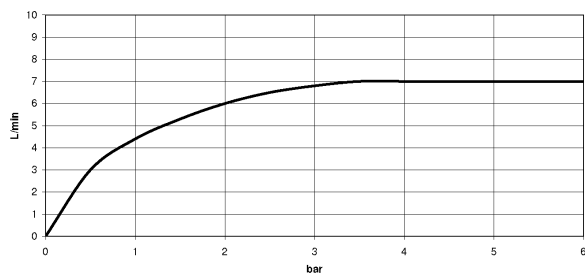

Badewanne - Meta

Schlauchbrausegarnitur für Wannenrand- bzw. Fliesenrandmontage - platin matt

Artikelnummer: 27 702 660-06

- Normalstrahl
- mit Antikalk-System
- Rosette Ø 60 mm
- Bohrungsdurchmesser 32 mm
- Metallbrauseschlauch 1750 mm mit integriertem Verdrehschutz
- Durchfluss max. 6,8 l/min
- Armaturengruppe nach DIN 4109: 1
- Um die überproportional gestiegenen Materialkosten auszugleichen, sehen wir uns leider gezwungen, ab dem 1. Juni 2020 einen Edelmetallzuschlag in Höhe von zehn Prozent für diesen Artikel zu berechnen.
- Der Zuschlag ist nicht im angezeigten Preis enthalten.
- Späterer Brauseschlauch-Wechsel ohne Ausbau der Armatur möglich aufgrund zweiteiliger Bauweise.
- Eigensicher gegen Rückfließen.

platin matt

Maßzeichnung

Alle Angaben in mm / inch = mm x 0,0394

Badewanne - Meta

Schlauchbrausegarnitur für Wannenrand- bzw. Fliesenrandmontage - platin matt

Artikelnummer: 27 702 660-06

Durchflussdiagramm