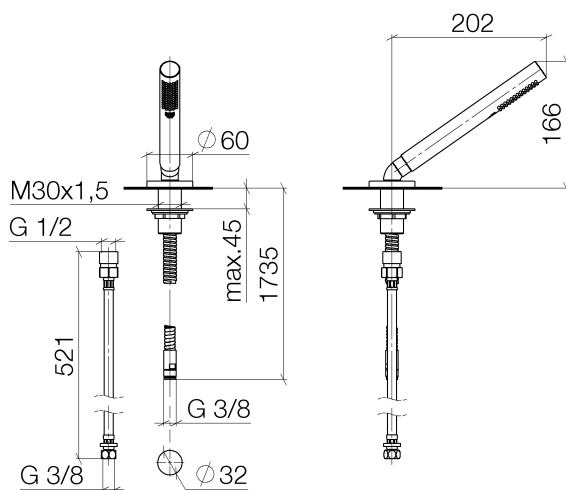

Badewanne - Meta

Schlauchbrausegarnitur für Wannenrand- bzw. Fliesenrandmontage - platin matt

Artikelnummer: 27 702 660-06

- Normalstrahl
- mit Antikalk-System
- Rosette Ø 60 mm
- Bohrungsdurchmesser 32 mm
- Metallbrauseschlauch 1750 mm mit integriertem Verdrehschutz
- Durchfluss max. 6,8 l/min
- Armaturengruppe nach DIN 4109: 1
- Um die überproportional gestiegenen Materialkosten auszugleichen, sehen wir uns leider gezwungen, ab dem 1. Juni 2020 einen Edelmetallzuschlag in Höhe von zehn Prozent für diesen Artikel zu berechnen.
- Der Zuschlag ist nicht im angezeigten Preis enthalten.
- Späterer Brauseschlauch-Wechsel ohne Ausbau der Armatur möglich aufgrund zweiteiliger Bauweise.
- Eigensicher gegen Rückfließen.

platin matt

Maßzeichnung

Alle Angaben in mm / inch = mm x 0,0394

Badewanne - Meta

Schlauchbrausegarnitur für Wannenrand- bzw. Fliesenrandmontage - platin matt

Artikelnummer: 27 702 660-06

Durchflussdiagramm

Badewanne - Meta

Schlauchbrausegarnitur für Wannenrand- bzw. Fliesenrandmontage - platin matt

Artikelnummer: 27 702 660-06

Weitere Oberflächenvarianten

chrom

27 702 660-00

schwarz matt

27 702 660-33