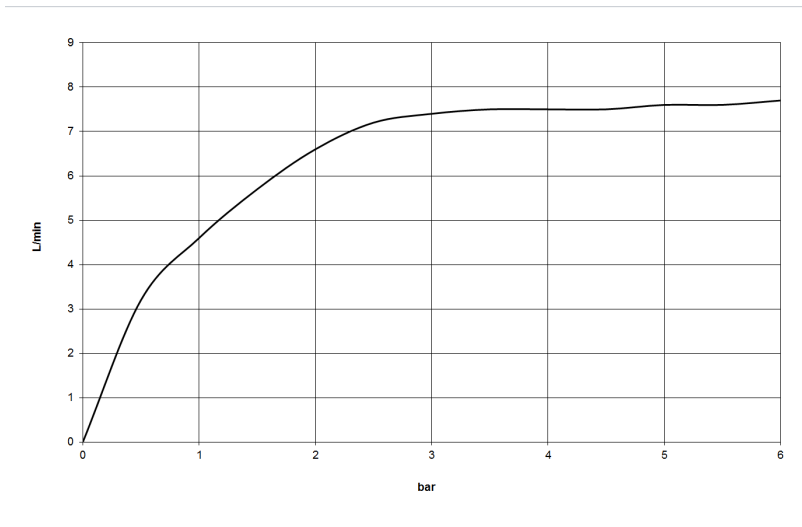

## Maßzeichnung

Alle Angaben in mm / inch = mm x 0,0394

Badewanne - LULU

Schlauchbrausegarnitur für Wannenrand- bzw. Fliesenrandmontage - chrom

Artikelnummer: 27 702 710-00

Durchflussdiagramm

Badewanne - LULU