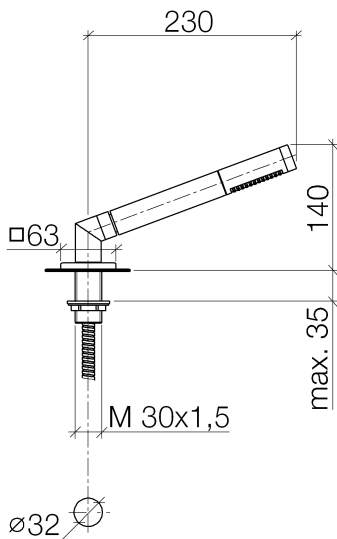

## Badewanne - LULU

Schlauchbrausegarnitur für Wannenrand- bzw. Fliesenrandmontage - chrom

Artikelnummer: 27 702 710-00

- Normalstrahl
- mit Antikalk-System
- Rosette 63 x 63 mm
- Bohrungsdurchmesser 32 mm
- Metallbrauseschlauch 1750 mm mit integriertem Verdrehenschutz
- Durchfluss max. 6,8 l/min
- Eigensicher gegen Rückfließen.

## Maßzeichnung

Alle Angaben in mm / inch = mm x 0,0394

Badewanne - LULU

Schlauchbrausegarnitur für Wannenrand- bzw. Fliesenrandmontage - chrom

Artikelnummer: 27 702 710-00

Durchflussdiagramm

Badewanne - LULU

Schlauchbrausegarnitur für Wannenrand- bzw. Fliesenrandmontage - chrom

Artikelnummer: 27 702 710-00