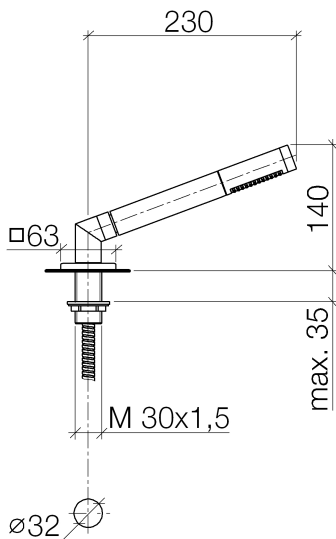

Badewanne - LULU

Schlauchbrausegarnitur für Wannenrand- bzw. Fliesenrandmontage - platin matt

Artikelnummer: 27 702 710-06

- Normalstrahl
- mit Antikalk-System
- Rosette 63 x 63 mm
- Bohrungsdurchmesser 32 mm
- Metallbrauseschlauch 1750 mm mit integriertem Verdrehenschutz
- Durchfluss max. 6,8 l/min
- Um die überproportional gestiegenen Materialkosten auszugleichen, sehen wir uns leider gezwungen, ab dem 1. Juni 2020 einen Edelmetallzuschlag in Höhe von zehn Prozent für diesen Artikel zu berechnen.
- Der Zuschlag ist nicht im angezeigten Preis enthalten.
- Eigensicher gegen Rückfließen.

platin matt

Maßzeichnung

Alle Angaben in mm / inch = mm x 0,0394

Badewanne - LULU

Schlauchbrausegarnitur für Wannenrand- bzw. Fliesenrandmontage - platin matt

Artikelnummer: 27 702 710-06

Durchflussdiagramm

Badewanne - LULU

Schlauchbrausegarnitur für Wannenrand- bzw. Fliesenrandmontage - platin matt

Artikelnummer: 27 702 710-06

Weitere Oberflächenvarianten

chrom

27 702 710-00

Weitere Oberflächen auf Anfrage (x-tra Service)