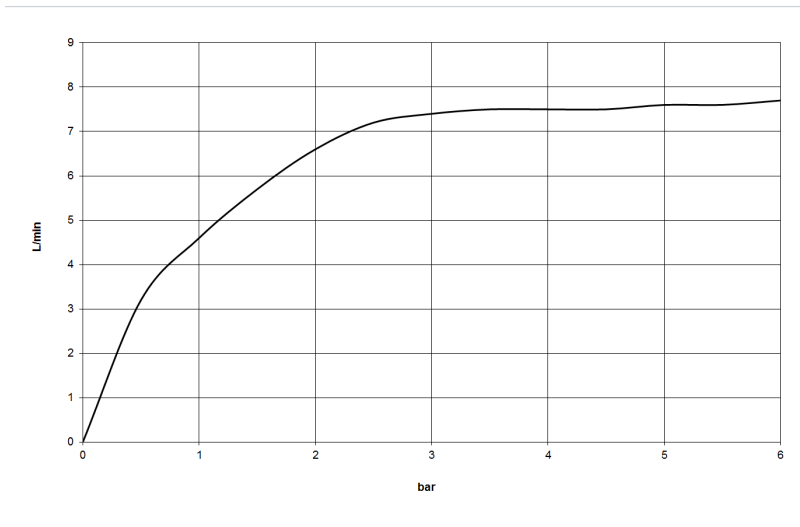

Badewanne - LULU

Schlauchbrausegarnitur für Wannenrand- bzw. Fliesenrandmontage - platin matt

Artikelnummer: 27 702 710-06

- Normalstrahl
- mit Antikalk-System
- Rosette 63 x 63 mm
- Bohrungsdurchmesser 32 mm
- Metallbrauseschlauch 1750 mm mit integriertem Verdrehenschutz
- Durchfluss max. 6,8 l/min
- Um die überproportional gestiegenen Materialkosten auszugleichen, sehen wir uns leider gezwungen, ab dem 1. Juni 2020 einen Edelmetallzuschlag in Höhe von zehn Prozent für diesen Artikel zu berechnen.
- Der Zuschlag ist nicht im angezeigten Preis enthalten.
- Eigensicher gegen Rückfließen.

platin matt

Maßzeichnung

Alle Angaben in mm / inch = mm x 0,0394

Badewanne - LULU

Schlauchbrausegarnitur für Wannenrand- bzw. Fliesenrandmontage - platin matt

Artikelnummer: 27 702 710-06

Durchflussdiagramm