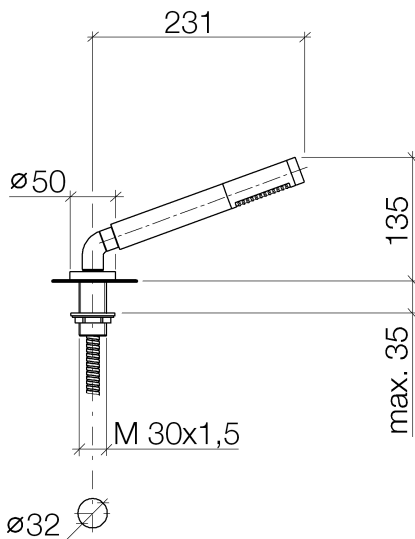

Badewanne - Serienneutral

Schlauchbrausegarnitur für Wannenrand- bzw. Fliesenrandmontage - platin matt

Artikelnummer: 27 702 979-06

- Normalstrahl
- mit Antikalk-System
- Rosette Ø 50 mm
- Bohrungsdurchmesser 32 mm
- Metallbrauseschlauch 1750 mm mit integriertem Verdrehenschutz
- Durchfluss max. 6,8 l/min
- Um die überproportional gestiegenen Materialkosten auszugleichen, sehen wir uns leider gezwungen, ab dem 1. Juni 2020 einen Edelmetallzuschlag in Höhe von zehn Prozent für diesen Artikel zu berechnen.
- Der Zuschlag ist nicht im angezeigten Preis enthalten.
- Späterer Brauseschlauch-Wechsel ohne Ausbau der Armatur möglich aufgrund zweiteiliger Bauweise.
- Eigensicher gegen Rückfließen.

platin matt

Maßzeichnung

Alle Angaben in mm / inch = mm x 0,0394

Badewanne - Serienneutral

Schlauchbrausegarnitur für Wannenrand- bzw. Fliesenrandmontage - platin matt

Artikelnummer: 27 702 979-06

Durchflussdiagramm

Badewanne - Serienneutral

Schlauchbrausegarnitur für Wannenrand- bzw. Fliesenrandmontage - platin matt

Artikelnummer: 27 702 979-06

Weitere Oberflächenvarianten

chrom

27 702 979-00

platin

27 702 979-08