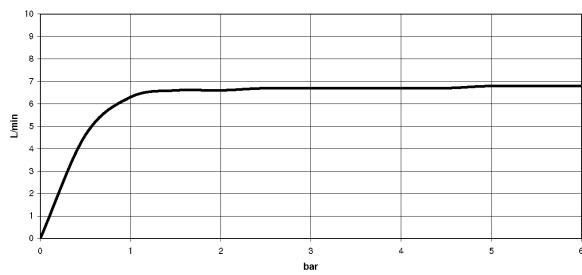

Badewanne - Serienneutral

Schlauchbrausegarnitur für Wannenrand- bzw. Fliesenrandmontage - platin matt

Artikelnummer: 27 702 979-06

- Normalstrahl
- mit Antikalk-System
- Rosette Ø 50 mm
- Bohrungsdurchmesser 32 mm
- Metallbrauseschlauch 1750 mm mit integriertem Verdrehenschutz
- Durchfluss max. 6,8 l/min
- Um die überproportional gestiegenen Materialkosten auszugleichen, sehen wir uns leider gezwungen, ab dem 1. Juni 2020 einen Edelmetallzuschlag in Höhe von zehn Prozent für diesen Artikel zu berechnen.
- Der Zuschlag ist nicht im angezeigten Preis enthalten.
- Späterer Brauseschlauch-Wechsel ohne Ausbau der Armatur möglich aufgrund zweiteiliger Bauweise.
- Eigensicher gegen Rückfließen.

platin matt

Maßzeichnung

Alle Angaben in mm / inch = mm x 0,0394

Badewanne - Serienneutral

Schlauchbrausegarnitur für Wannenrand- bzw. Fliesenrandmontage - platin matt

Artikelnummer: 27 702 979-06

Durchflussdiagramm