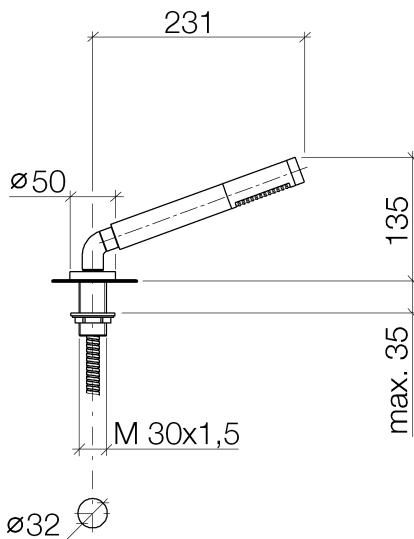

Badewanne - Serienneutral

Schlauchbrausegarnitur für Wannenrand- bzw. Fliesenrandmontage - platin

Artikelnummer: 27 702 979-08

- Normalstrahl
- mit Antikalk-System
- Rosette Ø 50 mm
- Bohrungsdurchmesser 32 mm
- Metallbrauseschlauch 1750 mm mit integriertem Verdrehenschutz
- Durchfluss max. 6,8 l/min
- Um die überproportional gestiegenen Materialkosten auszugleichen, sehen wir uns leider gezwungen, ab dem 1. Juni 2020 einen Edelmetallzuschlag in Höhe von zehn Prozent für diesen Artikel zu berechnen.
- Der Zuschlag ist nicht im angezeigten Preis enthalten.
- Späterer Brauseschlauch-Wechsel ohne Ausbau der Armatur möglich aufgrund zweiteiliger Bauweise.
- Eigensicher gegen Rückfließen.

platin

Maßzeichnung

Alle Angaben in mm / inch = mm x 0,0394

Badewanne - Serienneutral

Schlauchbrausegarnitur für Wannenrand- bzw. Fliesenrandmontage - platin

Artikelnummer: 27 702 979-08

Durchflussdiagramm

Badewanne - Serienneutral

Schlauchbrausegarnitur für Wannenrand- bzw. Fliesenrandmontage - platin

Artikelnummer: 27 702 979-08

Weitere Oberflächenvarianten

chrom

27 702 979-00

platin matt

27 702 979-06

messing