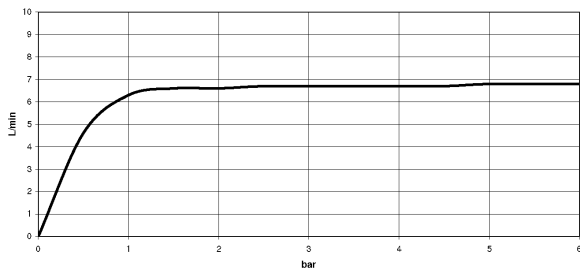

Badewanne - Serienneutral

Schlauchbrausegarnitur für Wannenrand- bzw. Fliesenrandmontage - platin

Artikelnummer: 27 702 979-08

- Normalstrahl
- mit Antikalk-System
- Rosette Ø 50 mm
- Bohrungsdurchmesser 32 mm
- Metallbrauseschlauch 1750 mm mit integriertem Verdrehenschutz
- Durchfluss max. 6,8 l/min
- Um die überproportional gestiegenen Materialkosten auszugleichen, sehen wir uns leider gezwungen, ab dem 1. Juni 2020 einen Edelmetallzuschlag in Höhe von zehn Prozent für diesen Artikel zu berechnen.
- Der Zuschlag ist nicht im angezeigten Preis enthalten.
- Späterer Brauseschlauch-Wechsel ohne Ausbau der Armatur möglich aufgrund zweiteiliger Bauweise.
- Eigensicher gegen Rückfließen.

platin

Maßzeichnung

Alle Angaben in mm / inch = mm x 0,0394

Badewanne - Serienneutral

Schlauchbrausegarnitur für Wannenrand- bzw. Fliesenrandmontage - platin

Artikelnummer: 27 702 979-08

Durchflussdiagramm

Badewanne - Serienneutral