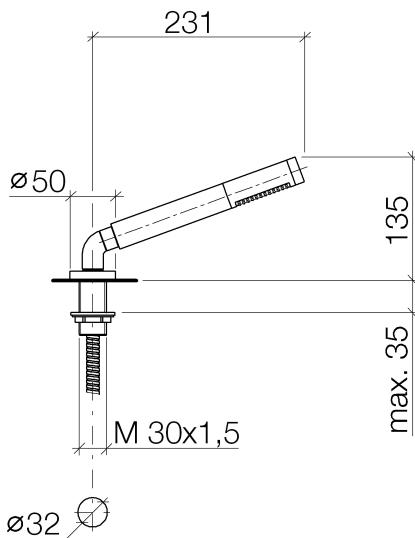

Badewanne - Serienneutral

Schlauchbrausegarnitur für Wannenrand- bzw. Fliesenrandmontage - weiß matt

Artikelnummer: 27 702 979-10

- Normalstrahl
- mit Antikalk-System
- Rosette Ø 50 mm
- Bohrungsdurchmesser 32 mm
- Metallbrauseschlauch 1750 mm mit integriertem Verdrehenschutz
- Durchfluss max. 6,8 l/min
- Späterer Brauseschlauch-Wechsel ohne Ausbau der Armatur möglich aufgrund zweiteiliger Bauweise.
- Eigensicher gegen Rückfließen.

weiß matt

Maßzeichnung

Alle Angaben in mm / inch = mm x 0,0394

Badewanne - Serienneutral

Schlauchbrausegarnitur für Wannenrand- bzw. Fliesenrandmontage - weiß matt

Artikelnummer: 27 702 979-10

Durchflussdiagramm

Badewanne - Serienneutral

Schlauchbrausegarnitur für Wannenrand- bzw. Fliesenrandmontage - weiß matt

Artikelnummer: 27 702 979-10

Weitere Oberflächenvarianten

chrom

27 702 979-00

platin matt

27 702 979-06