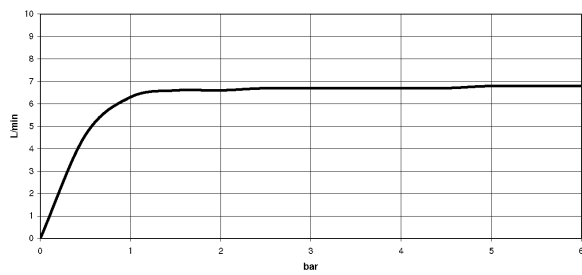

Badewanne - Serienneutral

Schlauchbrausegarnitur für Wannenrand- bzw. Fliesenrandmontage - weiß matt

Artikelnummer: 27 702 979-10

- Normalstrahl
- mit Antikalk-System
- Rosette Ø 50 mm
- Bohrungsdurchmesser 32 mm
- Metallbrauseschlauch 1750 mm mit integriertem Verdrehenschutz
- Durchfluss max. 6,8 l/min
- Späterer Brauseschlauch-Wechsel ohne Ausbau der Armatur möglich aufgrund zweiteiliger Bauweise.
- Eigensicher gegen Rückfließen.

weiß matt

Maßzeichnung

Alle Angaben in mm / inch = mm x 0,0394

Badewanne - Serienneutral

Schlauchbrausegarnitur für Wannenrand- bzw. Fliesenrandmontage - weiß matt

Artikelnummer: 27 702 979-10

Durchflussdiagramm