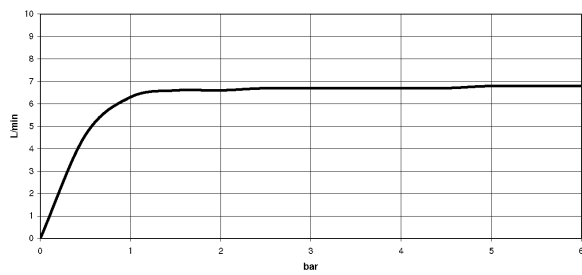

Badewanne - Serienneutral

Schlauchbrausegarnitur für Wannenrand- bzw. Fliesenrandmontage - Dark Platinum matt

Artikelnummer: 27 702 979-99

Durchflussdiagramm