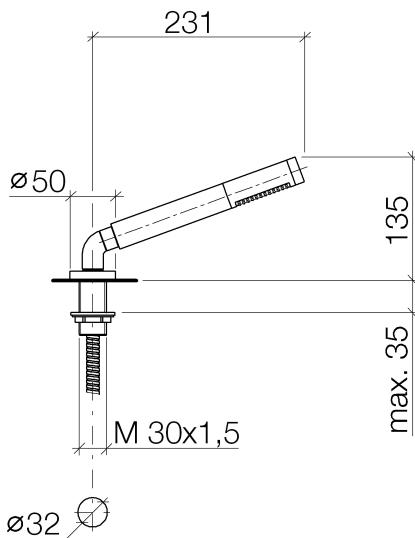

Badewanne - Serienneutral

Schlauchbrausegarnitur für Wannenrand- bzw. Fliesenrandmontage - Dark Platinum matt

Artikelnummer: 27 702 979-99

- Normalstrahl
- mit Antikalk-System
- Rosette Ø 50 mm
- Bohrungsdurchmesser 32 mm
- Metallbrauseschlauch 1750 mm mit integriertem Verdrehenschutz
- Durchfluss max. 6,8 l/min
- Späterer Brauseschlauch-Wechsel ohne Ausbau der Armatur möglich aufgrund zweiteiliger Bauweise.
- Eigensicher gegen Rückfließen.

Dark Platinum matt

Maßzeichnung

Alle Angaben in mm / inch = mm x 0,0394

Badewanne - Serienneutral

Schlauchbrausegarnitur für Wannenrand- bzw. Fliesenrandmontage - Dark Platinum matt

Artikelnummer: 27 702 979-99

Durchflussdiagramm

Badewanne - Serienneutral

Schlauchbrausegarnitur für Wannenrand- bzw. Fliesenrandmontage - Dark Platinum matt

Artikelnummer: 27 702 979-99

Weitere Oberflächenvarianten

chrom

27 702 979-00