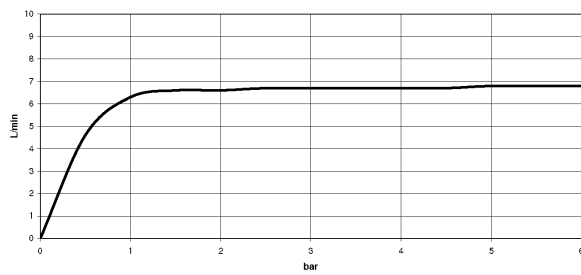

Badewanne - Deque

Schlauchbrausegarnitur für Wannenrand- bzw. Fliesenrandmontage - platin matt

Artikelnummer: 27 702 980-06

- Normalstrahl
- mit Antikalk-System
- Rosette 60 x 60 mm
- Bohrungsdurchmesser 32 mm
- Metallbrauseschlauch 2250 mm mit integriertem Verdrehenschutz
- Durchfluss max. 6,8 l/min
- Um die überproportional gestiegenen Materialkosten auszugleichen, sehen wir uns leider gezwungen, ab dem 1. Juni 2020 einen Edelmetallzuschlag in Höhe von zehn Prozent für diesen Artikel zu berechnen.
- Der Zuschlag ist nicht im angezeigten Preis enthalten.
- Späterer Brauseschlauch-Wechsel ohne Ausbau der Armatur möglich aufgrund zweiteiliger Bauweise.
- Eigensicher gegen Rückfließen.

platin matt

Maßzeichnung

Alle Angaben in mm / inch = mm x 0,0394

Badewanne - Deque

Schlauchbrausegarnitur für Wannenrand- bzw. Fliesenrandmontage - platin matt

Artikelnummer: 27 702 980-06

Durchflussdiagramm