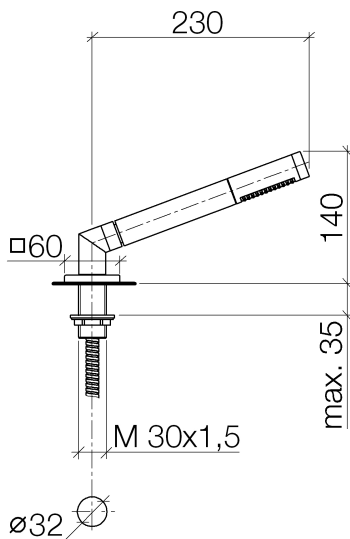

Badewanne - Deque

Schlauchbrausegarnitur für Wannenrand- bzw. Fliesenrandmontage - platin matt

Artikelnummer: 27 702 980-06

- Normalstrahl
- mit Antikalk-System
- Rosette 60 x 60 mm
- Bohrungsdurchmesser 32 mm
- Metallbrauseschlauch 2250 mm mit integriertem Verdrehenschutz
- Durchfluss max. 6,8 l/min
- Um die überproportional gestiegenen Materialkosten auszugleichen, sehen wir uns leider gezwungen, ab dem 1. Juni 2020 einen Edelmetallzuschlag in Höhe von zehn Prozent für diesen Artikel zu berechnen.
- Der Zuschlag ist nicht im angezeigten Preis enthalten.
- Späterer Brauseschlauch-Wechsel ohne Ausbau der Armatur möglich aufgrund zweiteiliger Bauweise.
- Eigensicher gegen Rückfließen.

platin matt

Maßzeichnung

Alle Angaben in mm / inch = mm x 0,0394

Badewanne - Deque

Schlauchbrausegarnitur für Wannenrand- bzw. Fliesenrandmontage - platin matt

Artikelnummer: 27 702 980-06

Durchflussdiagramm

Badewanne - Deque

Schlauchbrausegarnitur für Wannenrand- bzw. Fliesenrandmontage - platin matt

Artikelnummer: 27 702 980-06

Weitere Oberflächenvarianten

chrom

27 702 980-00

platin

27 702 980-08