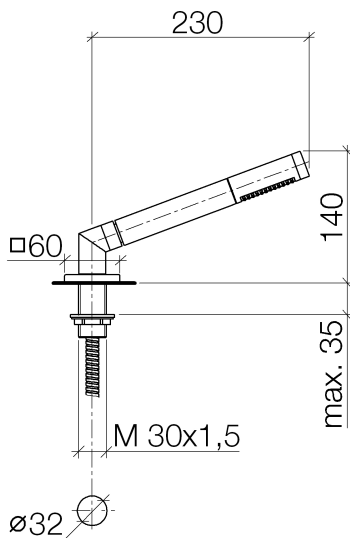

## Badewanne - Deque

Schlauchbrausegarnitur für Wannenrand- bzw. Fliesenrandmontage - Dark Platinum matt

Artikelnummer: 27 702 980-99

- Normalstrahl
- mit Antikalk-System
- Rosette 60 x 60 mm
- Bohrungsdurchmesser 32 mm
- Metallbrauseschlauch 2250 mm mit integriertem Verdrehenschutz
- Durchfluss max. 6,8 l/min
- Späterer Brauseschlauch-Wechsel ohne Ausbau der Armatur möglich aufgrund zweiteiliger Bauweise.
- Eigensicher gegen Rückfließen.

## Maßzeichnung

Alle Angaben in mm / inch = mm x 0,0394

Badewanne - Deque

Schlauchbrausegarnitur für Wannenrand- bzw. Fliesenrandmontage - Dark Platinum matt

Artikelnummer: 27 702 980-99