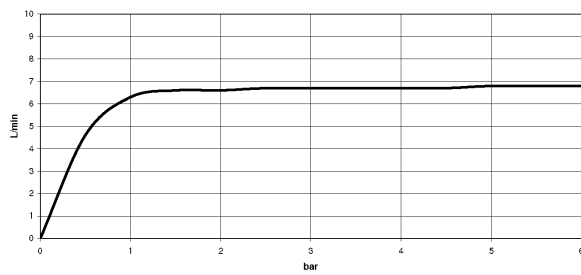

## Maßzeichnung

Alle Angaben in mm / inch = mm x 0,0394

Badewanne - Deque

Schlauchbrausegarnitur für Wannenrand- bzw. Fliesenrandmontage - Dark Platinum matt

Artikelnummer: 27 702 980-99

## Durchflussdiagramm