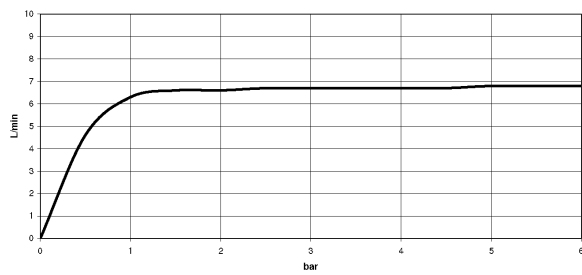

Badewanne - Madison

Schlauchbrausegarnitur für Wannenrand- bzw. Fliesenrandmontage - chrom

Artikelnummer: 27 703 360-00

- Brausekopf Ø 64 mm
- Normalstrahl
- mit Antikalk-System
- Rosette Ø 55 mm
- Bohrungsdurchmesser 32 mm
- Metallbrauseschlauch 1750 mm mit integriertem Verdrehenschutz
- Durchfluss max. 6,8 l/min
- Späterer Brauseschlauch-Wechsel ohne Ausbau der Armatur möglich aufgrund zweiteiliger Bauweise.
- Eigensicher gegen Rückfließen.

chrom

Maßzeichnung

Alle Angaben in mm / inch = mm x 0,0394

Badewanne - Madison

Schlauchbrausegarnitur für Wannenrand- bzw. Fliesenrandmontage - chrom

Artikelnummer: 27 703 360-00

Durchflussdiagramm

Badewanne - Madison