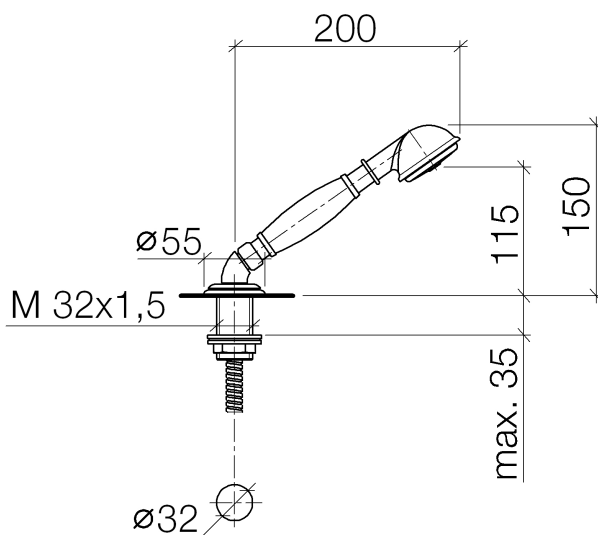

Badewanne - Madison

Schlauchbrausegarnitur für Wannenrand- bzw. Fliesenrandmontage - chrom

Artikelnummer: 27 703 360-00

- Brausekopf Ø 64 mm
- Normalstrahl
- mit Antikalk-System
- Rosette Ø 55 mm
- Bohrungsdurchmesser 32 mm
- Metallbrauseschlauch 1750 mm mit integriertem Verdrehenschutz
- Durchfluss max. 6,8 l/min
- Späterer Brauseschlauch-Wechsel ohne Ausbau der Armatur möglich aufgrund zweiteiliger Bauweise.
- Eigensicher gegen Rückfließen.

chrom

Maßzeichnung

Alle Angaben in mm / inch = mm x 0,0394

Badewanne - Madison

Schlauchbrausegarnitur für Wannenrand- bzw. Fliesenrandmontage - chrom

Artikelnummer: 27 703 360-00

Durchflussdiagramm

Badewanne - Madison

Schlauchbrausegarnitur für Wannenrand- bzw. Fliesenrandmontage - chrom

Artikelnummer: 27 703 360-00

Weitere Oberflächenvarianten

altmessing
27 703 360-03

platin matt
27 703 360-06

platin
27 703 360-08

messing
27 703 360-09