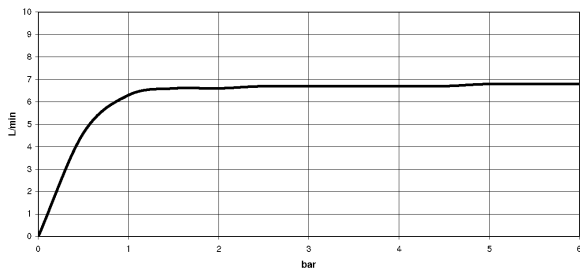

Badewanne - Madison

Schlauchbrausegarnitur für Wannenrand- bzw. Fliesenrandmontage - platin matt

Artikelnummer: 27 703 360-06

- Brausekopf Ø 64 mm
- Normalstrahl
- mit Antikalk-System
- Rosette Ø 55 mm
- Bohrungsdurchmesser 32 mm
- Metallbrauseschlauch 1750 mm mit integriertem Verdreherschutz
- Durchfluss max. 6,8 l/min
- Um die überproportional gestiegenen Materialkosten auszugleichen, sehen wir uns leider gezwungen, ab dem 1. Juni 2020 einen Edelmetallzuschlag in Höhe von zehn Prozent für diesen Artikel zu berechnen.
- Der Zuschlag ist nicht im angezeigten Preis enthalten.
- Späterer Brauseschlauch-Wechsel ohne Ausbau der Armatur möglich aufgrund zweiteiliger Bauweise.
- Eigensicher gegen Rückfließen.

platin matt

Maßzeichnung

Alle Angaben in mm / inch = mm x 0,0394

Badewanne - Madison

Schlauchbrausegarnitur für Wannenrand- bzw. Fliesenrandmontage - platin matt

Artikelnummer: 27 703 360-06

Durchflussdiagramm