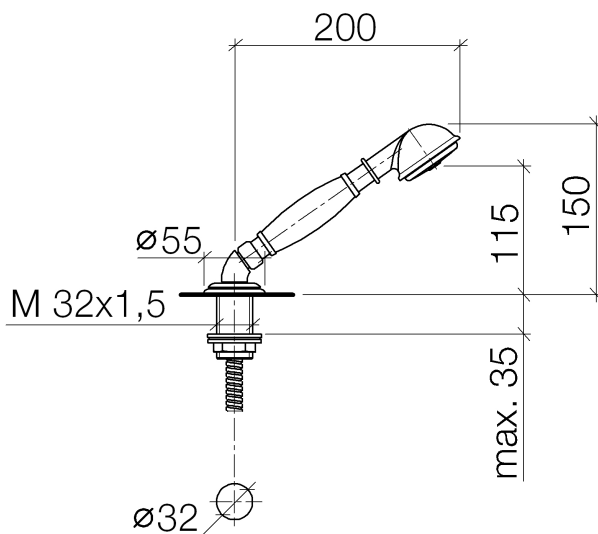

Badewanne - Madison

Schlauchbrausegarnitur für Wannenrand- bzw. Fliesenrandmontage - platin matt

Artikelnummer: 27 703 360-06

- Brausekopf Ø 64 mm
- Normalstrahl
- mit Antikalk-System
- Rosette Ø 55 mm
- Bohrungsdurchmesser 32 mm
- Metallbrauseschlauch 1750 mm mit integriertem Verdreherschutz
- Durchfluss max. 6,8 l/min
- Um die überproportional gestiegenen Materialkosten auszugleichen, sehen wir uns leider gezwungen, ab dem 1. Juni 2020 einen Edelmetallzuschlag in Höhe von zehn Prozent für diesen Artikel zu berechnen.
- Der Zuschlag ist nicht im angezeigten Preis enthalten.
- Späterer Brauseschlauch-Wechsel ohne Ausbau der Armatur möglich aufgrund zweiteiliger Bauweise.
- Eigensicher gegen Rückfließen.

platin matt

Maßzeichnung

Alle Angaben in mm / inch = mm x 0,0394

Badewanne - Madison

Schlauchbrausegarnitur für Wannenrand- bzw. Fliesenrandmontage - platin matt

Artikelnummer: 27 703 360-06

Durchflussdiagramm

Badewanne - Madison

Schlauchbrausegarnitur für Wannenrand- bzw. Fliesenrandmontage - platin matt

Artikelnummer: 27 703 360-06

Weitere Oberflächenvarianten

chrom
27 703 360-00

altmissing
27 703 360-03

platin
27 703 360-08