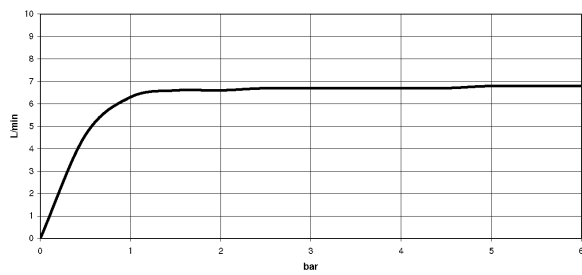

Badewanne - Madison

Schlauchbrausegarnitur für Wannenrand- bzw. Fliesenrandmontage - platin

Artikelnummer: 27 703 360-08

- Brausekopf Ø 64 mm
- Normalstrahl
- mit Antikalk-System
- Rosette Ø 55 mm
- Bohrungsdurchmesser 32 mm
- Metallbrauseschlauch 1750 mm mit integriertem Verdreherschutz
- Durchfluss max. 6,8 l/min
- Um die überproportional gestiegenen Materialkosten auszugleichen, sehen wir uns leider gezwungen, ab dem 1. Juni 2020 einen Edelmetallzuschlag in Höhe von zehn Prozent für diesen Artikel zu berechnen.
- Der Zuschlag ist nicht im angezeigten Preis enthalten.
- Späterer Brauseschlauch-Wechsel ohne Ausbau der Armatur möglich aufgrund zweiteiliger Bauweise.
- Eigensicher gegen Rückfließen.

platin

Maßzeichnung

Alle Angaben in mm / inch = mm x 0,0394

Badewanne - Madison

Schlauchbrausegarnitur für Wannenrand- bzw. Fliesenrandmontage - platin

Artikelnummer: 27 703 360-08

Durchflussdiagramm

Badewanne - Madison