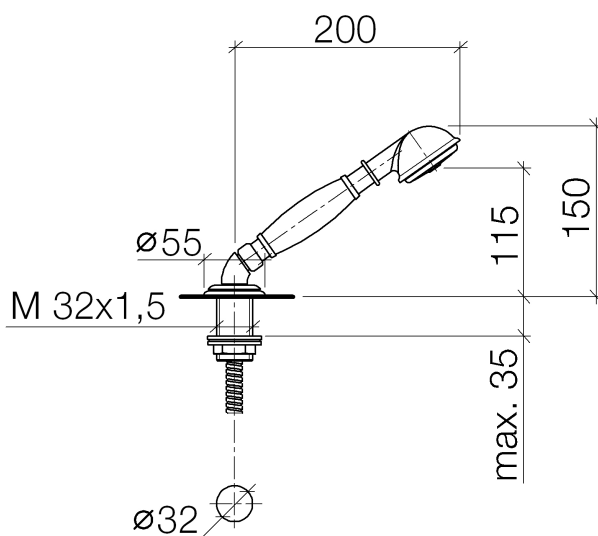

Badewanne - Madison

Schlauchbrausegarnitur für Wannenrand- bzw. Fliesenrandmontage - platin

Artikelnummer: 27 703 360-08

- Brausekopf Ø 64 mm
- Normalstrahl
- mit Antikalk-System
- Rosette Ø 55 mm
- Bohrungsdurchmesser 32 mm
- Metallbrauseschlauch 1750 mm mit integriertem Verdreherschutz
- Durchfluss max. 6,8 l/min
- Um die überproportional gestiegenen Materialkosten auszugleichen, sehen wir uns leider gezwungen, ab dem 1. Juni 2020 einen Edelmetallzuschlag in Höhe von zehn Prozent für diesen Artikel zu berechnen.
- Der Zuschlag ist nicht im angezeigten Preis enthalten.
- Späterer Brauseschlauch-Wechsel ohne Ausbau der Armatur möglich aufgrund zweiteiliger Bauweise.
- Eigensicher gegen Rückfließen.

platin

Maßzeichnung

Alle Angaben in mm / inch = mm x 0,0394

Badewanne - Madison

Schlauchbrausegarnitur für Wannenrand- bzw. Fliesenrandmontage - platin

Artikelnummer: 27 703 360-08

Durchflussdiagramm

Badewanne - Madison

Schlauchbrausegarnitur für Wannenrand- bzw. Fliesenrandmontage - platin

Artikelnummer: 27 703 360-08

Weitere Oberflächenvarianten

chrom

27 703 360-00

altmessing

27 703 360-03

platin matt