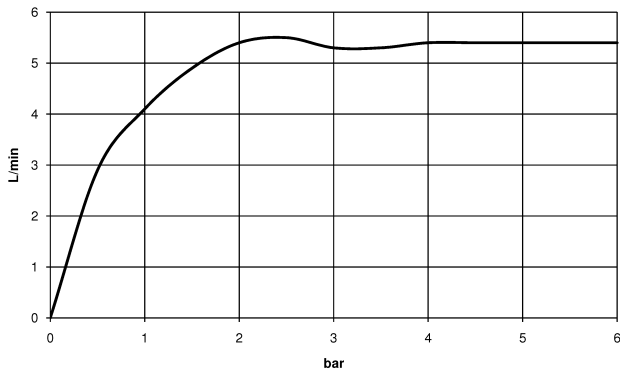

Küche - Serienneutral  
Spülbrausegarnitur - platin matt  
Artikelnummer: 27 714 970-06

- Brausestrahl
- automatischer Umschalter Auslauf/Brause
- Armaturenhöhe 161 mm
- Bohrungsdurchmesser Spülbrause 32 mm
- gewebeumflochtener Brauseschlauch 1500 mm
- Sprayface mit Antikalk-System
- bleifrei
- Um die überproportional gestiegenen Materialkosten auszugleichen, sehen wir uns leider gezwungen, ab dem 1. Juni 2020 einen Edelmetallzuschlag in Höhe von zehn Prozent für diesen Artikel zu berechnen.
- Der Zuschlag ist nicht im angezeigten Preis enthalten.
- zur Kombination mit den Armaturen der Serien MARO und LOT
- Eigensicher gegen Rückfließen.
- Austritt von Restwasser aus der Brause nach dem Schließen möglich.

platin matt

Maßzeichnung

Alle Angaben in mm / inch = mm x 0,0394

Küche - Serienneutral  
Spülbrausegarnitur - platin matt  
Artikelnummer: 27 714 970-06

### Durchflussdiagramm

Küche - Serienneutral  
Spülbrausegarnitur - platin matt  
Artikelnummer: 27 714 970-06