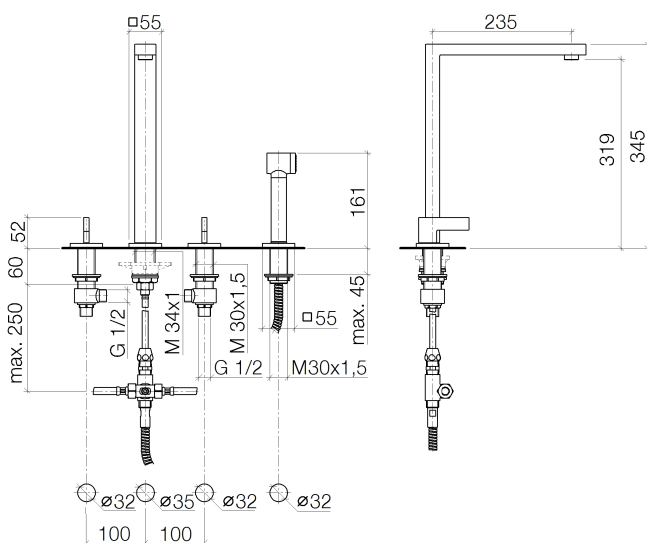

Küche - Serienneutral  
Spülbrausegarnitur - platin matt  
Artikelnummer: 27 714 970-06

- Brausestrahl
- automatischer Umschalter Auslauf/Brause
- Armaturenhöhe 161 mm
- Bohrungsdurchmesser Spülbrause 32 mm
- gewebeumflochtener Brauseschlauch 1500 mm
- Sprayface mit Antikalk-System
- bleifrei
- Um die überproportional gestiegenen Materialkosten auszugleichen, sehen wir uns leider gezwungen, ab dem 1. Juni 2020 einen Edelmetallzuschlag in Höhe von zehn Prozent für diesen Artikel zu berechnen.
- Der Zuschlag ist nicht im angezeigten Preis enthalten.
- zur Kombination mit den Armaturen der Serien MARO und LOT
- Eigensicher gegen Rückfließen.
- Austritt von Restwasser aus der Brause nach dem Schließen möglich.

platin matt

Maßzeichnung

Alle Angaben in mm / inch = mm x 0,0394

Küche - Serienneutral  
Spülbrausegarnitur - platin matt  
Artikelnummer: 27 714 970-06

### Durchflussdiagramm

Küche - Serienneutral  
Spülbrausegarnitur - platin matt  
Artikelnummer: 27 714 970-06

### Weitere Oberflächenvarianten

chrom  
27 714 970-00

ruthenium  
27 714 970-57

Weitere Oberflächen auf Anfrage (x-tra Service)