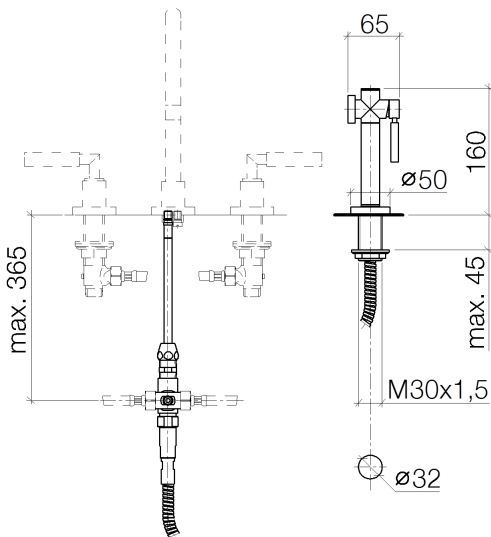

Küche - Serienneutral
Spülbrausegarnitur - chrom
Artikelnummer: 27 718 970-00

- Brausestrahl
- automatischer Umschalter Auslauf/Brause
- Armaturenhöhe 160 mm
- Bohrungsdurchmesser Spülbrause 32 mm
- gewebeumflochtener Brauseschlauch 1500 mm
- Sprayface mit Antikalk-System
- bleifrei
- Eigensicher gegen Rückfließen.
- Austritt von Restwasser aus der Brause nach dem Schließen möglich.

chrom

Auslaufartikel bestellbar bis 30.09.2028

Maßzeichnung

Alle Angaben in mm / inch = mm x 0,0394

Küche - Serienneutral
Spülbrausegarnitur - chrom
Artikelnummer: 27 718 970-00

Durchflussdiagramm

Küche - Serienneutral
Spülbrausegarnitur - chrom
Artikelnummer: 27 718 970-00