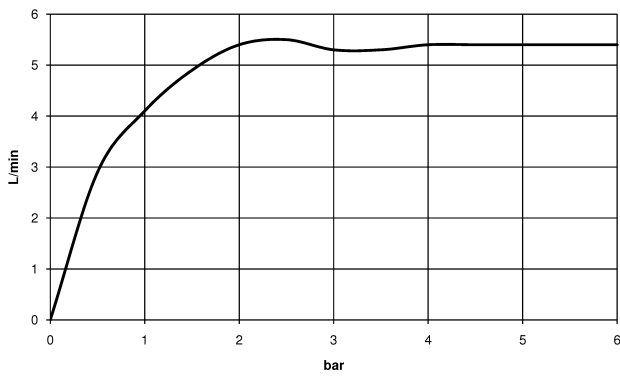

Küche - Serienneutral
Spülbrausegarnitur - chrom
Artikelnummer: 27 718 970-00

- Brausestrahl
- automatischer Umschalter Auslauf/Brause
- Armaturenhöhe 160 mm
- Bohrungsdurchmesser Spülbrause 32 mm
- gewebeumflochtener Brauseschlauch 1500 mm
- Sprayface mit Antikalk-System
- bleifrei
- Eigensicher gegen Rückfließen.
- Austritt von Restwasser aus der Brause nach dem Schließen möglich.

chrom

Auslaufartikel bestellbar bis 30.09.2028

Maßzeichnung

Alle Angaben in mm / inch = mm x 0,0394

Küche - Serienneutral
Spülbrausegarnitur - chrom
Artikelnummer: 27 718 970-00

Durchflussdiagramm

Küche - Serienneutral
Spülbrausegarnitur - chrom
Artikelnummer: 27 718 970-00