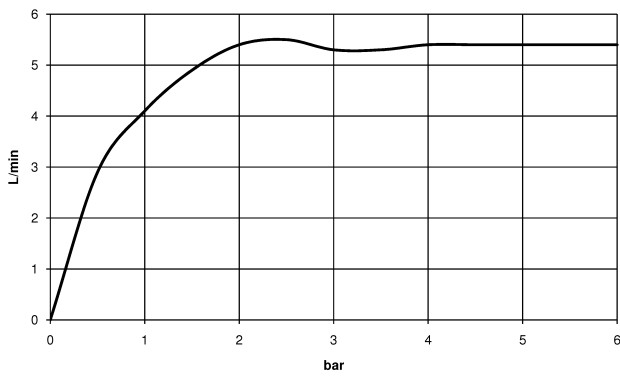

Küche - Serienneutral
Spülbrausegarnitur - Cyprum
Artikelnummer: 27 718 970-49

- Brausestrahl
- automatischer Umschalter Auslauf/Brause
- Armaturenhöhe 160 mm
- Bohrungsdurchmesser Spülbrause 32 mm
- gewebeumflochtener Brauseschlauch 1500 mm
- Sprayface mit Antikalk-System
- bleifrei
- Um die überproportional gestiegenen Materialkosten auszugleichen, sehen wir uns leider gezwungen, ab dem 1. Juni 2020 einen Edelmetallzuschlag in Höhe von zehn Prozent für diesen Artikel zu berechnen.
- Der Zuschlag ist nicht im angezeigten Preis enthalten.
- Eigensicher gegen Rückfließen.
- Austritt von Restwasser aus der Brause nach dem Schließen möglich.

Cyprum

Auslaufartikel bestellbar bis 30.06.2020

Maßzeichnung

Alle Angaben in mm / inch = mm x 0,0394

Küche - Serienneutral
Spülbrausegarnitur - Cyprum
Artikelnummer: 27 718 970-49

Durchflussdiagramm

Küche - Serienneutral
Spülbrausegarnitur - Cyprum
Artikelnummer: 27 718 970-49