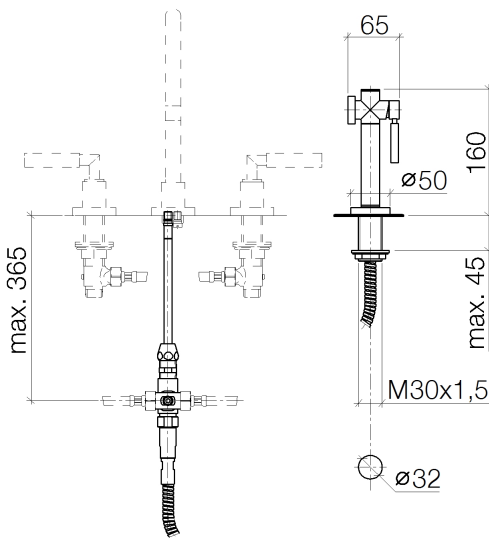

Küche - Serienneutral
Spülbrausegarnitur - Cyprum
Artikelnummer: 27 718 970-49

- Brausestrahl
- automatischer Umschalter Auslauf/Brause
- Armaturenhöhe 160 mm
- Bohrungsdurchmesser Spülbrause 32 mm
- gewebeumflochtener Brauseschlauch 1500 mm
- Sprayface mit Antikalk-System
- bleifrei
- Um die überproportional gestiegenen Materialkosten auszugleichen, sehen wir uns leider gezwungen, ab dem 1. Juni 2020 einen Edelmetallzuschlag in Höhe von zehn Prozent für diesen Artikel zu berechnen.
- Der Zuschlag ist nicht im angezeigten Preis enthalten.
- Eigensicher gegen Rückfließen.
- Austritt von Restwasser aus der Brause nach dem Schließen möglich.

Cyprum

Auslaufartikel bestellbar bis 30.06.2020

Maßzeichnung

Alle Angaben in mm / inch = mm x 0,0394

Küche - Serienneutral
Spülbrausegarnitur - Cyprum
Artikelnummer: 27 718 970-49

Durchflussdiagramm

Küche - Serienneutral
Spülbrausegarnitur - Cyprum
Artikelnummer: 27 718 970-49

Weitere Oberflächenvarianten

chrom
27 718 970-00

platin matt
27 718 970-06

Weitere Oberflächen auf Anfrage (x-tra Service)