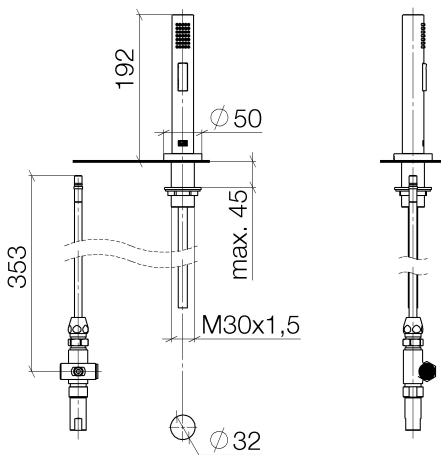

Küche - Serienneutral
Spülbrausegarnitur - platin matt
Artikelnummer: 27 721 970-06

- mit runder Rosette
- Brausestrahl
- automatischer Umschalter Auslauf/Brause
- Armaturenhöhe 191 mm
- Bohrungsdurchmesser Spülbrause 32 mm
- gewebeumflochtener Brauseschlauch 1500 mm
- Sprayface mit Antikalk-System
- bleifrei
- Armaturengruppe nach DIN 4109: 1
- Um die überproportional gestiegenen Materialkosten auszugleichen, sehen wir uns leider gezwungen, ab dem 1. Juni 2020 einen Edelmetallzuschlag in Höhe von zehn Prozent für diesen Artikel zu berechnen.
- Der Zuschlag ist nicht im angezeigten Preis enthalten.
- zur Kombination mit den Armaturen der Serien TARA ULTRA, TARA CLASSIC, TARA, ELIO und META.02
- Eigensicher gegen Rückfließen.
- Taste muss während der Benutzung gedrückt werden.

platin matt

Maßzeichnung

Alle Angaben in mm / inch = mm x 0,0394

Küche - Serienneutral
Spülbrausegarnitur - platin matt
Artikelnummer: 27 721 970-06

Durchflussdiagramm

Küche - Serienneutral
Spülbrausegarnitur - platin matt
Artikelnummer: 27 721 970-06