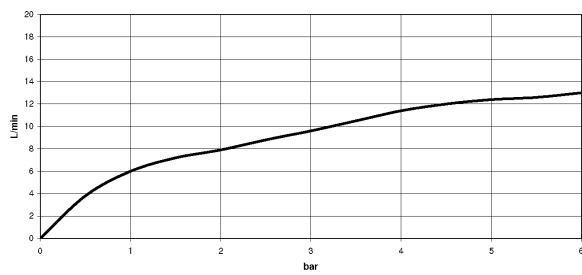

platin matt

Maßzeichnung

Alle Angaben in mm / inch = mm x 0,0394

Küche - Serienneutral
Spülbrausegarnitur - platin matt
Artikelnummer: 27 721 970-06

Durchflussdiagramm

Küche - Serienneutral
Spülbrausegarnitur - platin matt
Artikelnummer: 27 721 970-06