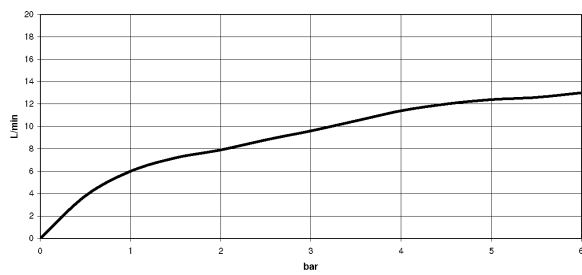

platin

Maßzeichnung

Alle Angaben in mm / inch = mm x 0,0394

Küche - Serienneutral
Spülbrausegarnitur - platin
Artikelnummer: 27 721 970-08

Durchflussdiagramm

Küche - Serienneutral
Spülbrausegarnitur - platin
Artikelnummer: 27 721 970-08