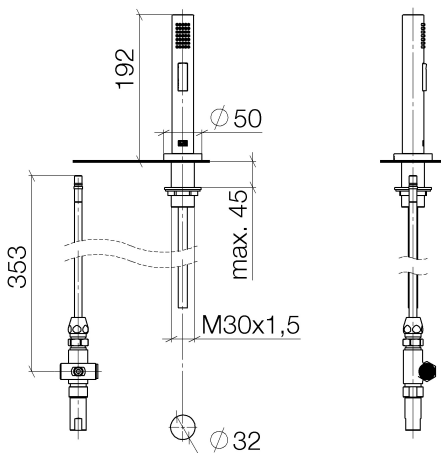

Küche - Serienneutral
Spülbrausegarnitur - platin
Artikelnummer: 27 721 970-08

- mit runder Rosette
- Brausestrahl
- automatischer Umschalter Auslauf/Brause
- Armaturenhöhe 191 mm
- Bohrungsdurchmesser Spülbrause 32 mm
- gewebeumflochtener Brauseschlauch 1500 mm
- Sprayface mit Antikalk-System
- bleifrei
- Armaturengruppe nach DIN 4109: 1
- Um die überproportional gestiegenen Materialkosten auszugleichen, sehen wir uns leider gezwungen, ab dem 1. Juni 2020 einen Edelmetallzuschlag in Höhe von zehn Prozent für diesen Artikel zu berechnen.
- Der Zuschlag ist nicht im angezeigten Preis enthalten.
- zur Kombination mit den Armaturen der Serien TARA ULTRA, TARA CLASSIC, TARA, ELIO und META.02
- Eigensicher gegen Rückfließen.
- Taste muss während der Benutzung gedrückt werden.

platin

Maßzeichnung

Alle Angaben in mm / inch = mm x 0,0394

Küche - Serienneutral
Spülbrausegarnitur - platin
Artikelnummer: 27 721 970-08

Durchflussdiagramm

Küche - Serienneutral
Spülbrausegarnitur - platin
Artikelnummer: 27 721 970-08