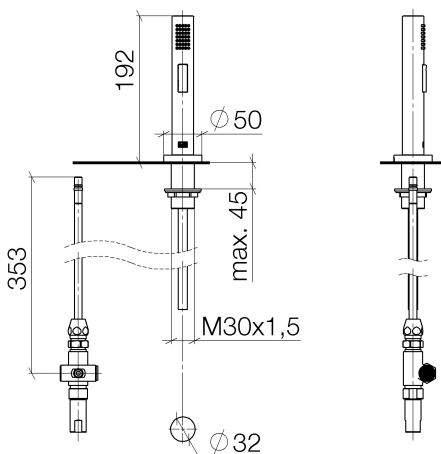

Küche - Serienneutral
Spülbrausegarnitur - Dark Platinum matt
Artikelnummer: 27 721 970-99

- mit runder Rosette
- Brausestrahl
- automatischer Umschalter Auslauf/Brause
- Armaturenhöhe 191 mm
- Bohrungsdurchmesser Spülbrause 32 mm
- gewebeumflochtener Brauseschlauch 1500 mm
- Sprayface mit Antikalk-System
- bleifrei
- Armaturengruppe nach DIN 4109: 1
- zur Kombination mit den Armaturen der Serien TARA ULTRA, TARA CLASSIC, TARA, ELIO und META.02
- Eigensicher gegen Rückfließen.
- Taste muss während der Benutzung gedrückt werden.

Dark Platinum matt

Maßzeichnung

Alle Angaben in mm / inch = mm x 0,0394

Küche - Serienneutral
Spülbrausegarnitur - Dark Platinum matt
Artikelnummer: 27 721 970-99

Durchflussdiagramm

Küche - Serienneutral
Spülbrausegarnitur - Dark Platinum matt
Artikelnummer: 27 721 970-99

Weitere Oberflächenvarianten

chrom
27 721 970-00

platin matt
27 721 970-06

platin
27 721 970-08

messing
27 721 970-09

messing gebürstet
27 721 970-28

Weitere Oberflächen auf Anfrage (x-tra Service)