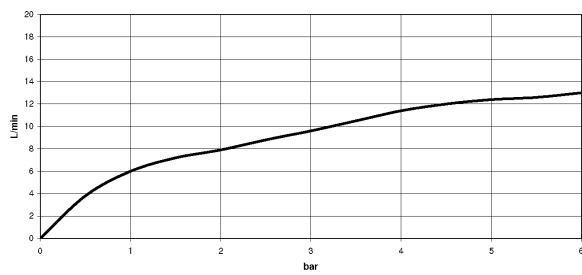

Dark Platinum matt

Maßzeichnung

Alle Angaben in mm / inch = mm x 0,0394

Küche - Serienneutral
Spülbrausegarnitur - Dark Platinum matt
Artikelnummer: 27 721 970-99

Durchflussdiagramm

Küche - Serienneutral
Spülbrausegarnitur - Dark Platinum matt
Artikelnummer: 27 721 970-99