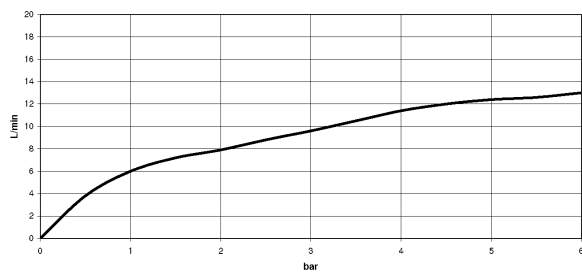

platin

Maßzeichnung

Alle Angaben in mm / inch = mm x 0,0394

Küche - Serienneutral
Spülbrausegarnitur - platin
Artikelnummer: 27 722 970-08

Durchflussdiagramm

Küche - Serienneutral
Spülbrausegarnitur - platin
Artikelnummer: 27 722 970-08