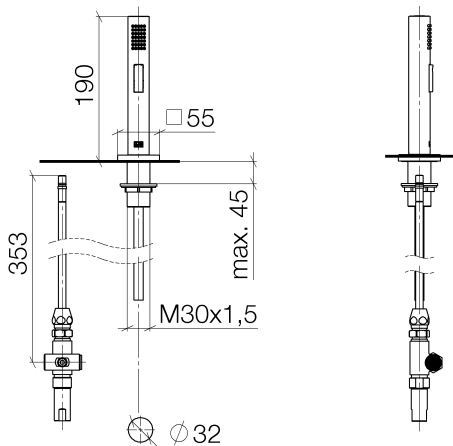

Küche - Serienneutral
Spülbrausegarnitur - platin
Artikelnummer: 27 722 970-08

- mit eckiger Rosette
- Brausestrahl
- automatischer Umschalter Auslauf/Brause
- Armaturenhöhe 189 mm
- Bohrungsdurchmesser Spülbrause 32 mm
- gewebeumflochtener Brauseschlauch 1500 mm
- Sprayface mit Antikalk-System
- bleifrei
- Armaturengruppe nach DIN 4109: 1
- Um die überproportional gestiegenen Materialkosten auszugleichen, sehen wir uns leider gezwungen, ab dem 1. Juni 2020 einen Edelmetallzuschlag in Höhe von zehn Prozent für diesen Artikel zu berechnen.
- Der Zuschlag ist nicht im angezeigten Preis enthalten.
- zur Kombination mit den Armaturen der Serie LOT
- Eigensicher gegen Rückfließen.
- Taste muss während der Benutzung gedrückt werden.

platin

Maßzeichnung

Alle Angaben in mm / inch = mm x 0,0394

Küche - Serienneutral
Spülbrausegarnitur - platin
Artikelnummer: 27 722 970-08

Durchflussdiagramm

Küche - Serienneutral
Spülbrausegarnitur - platin
Artikelnummer: 27 722 970-08