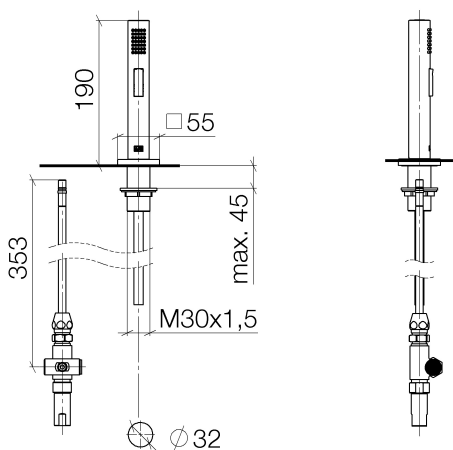

Küche - Serienneutral
Spülbrausegarnitur - Dark Platinum matt
Artikelnummer: 27 722 970-99

- mit eckiger Rosette
- Brausestrahl
- automatischer Umschalter Auslauf/Brause
- Armaturenhöhe 189 mm
- Bohrungsdurchmesser Spülbrause 32 mm
- gewebeumflochtener Brauseschlauch 1500 mm
- Sprayface mit Antikalk-System
- bleifrei
- Armaturengruppe nach DIN 4109: 1
- zur Kombination mit den Armaturen der Serie LOT
- Eigensicher gegen Rückfließen.
- Taste muss während der Benutzung gedrückt werden.

Dark Platinum matt

Maßzeichnung

Alle Angaben in mm / inch = mm x 0,0394

Küche - Serienneutral
Spülbrausegarnitur - Dark Platinum matt
Artikelnummer: 27 722 970-99

Durchflussdiagramm

Küche - Serienneutral
Spülbrausegarnitur - Dark Platinum matt
Artikelnummer: 27 722 970-99