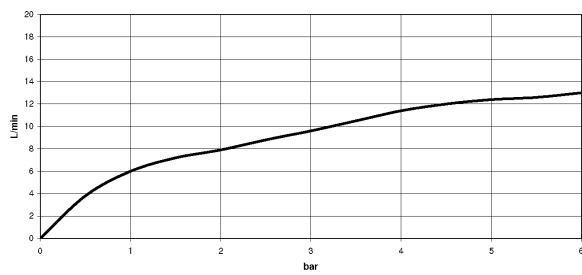

Dark Platinum matt

Maßzeichnung

Alle Angaben in mm / inch = mm x 0,0394

Küche - Serienneutral
Spülbrausegarnitur - Dark Platinum matt
Artikelnummer: 27 722 970-99

Durchflussdiagramm

Küche - Serienneutral
Spülbrausegarnitur - Dark Platinum matt
Artikelnummer: 27 722 970-99