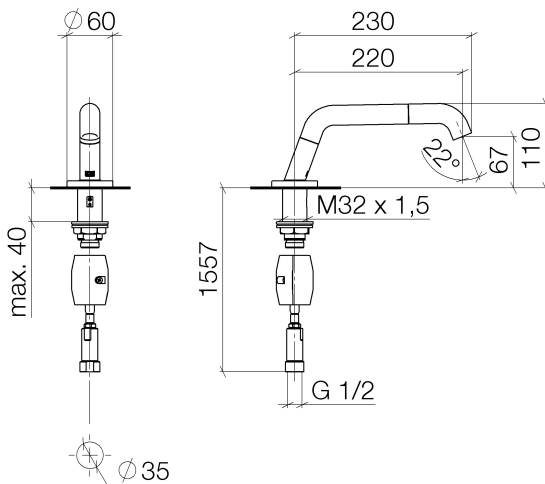

Waschtisch - Serienneutral
Gießrohr - chrom
Artikelnummer: 27 728 971-00

- Ausladung 220 mm
- schwenkbarer Auslauf 160°
- Laminarstrahl
- Armaturenhöhe 110 mm
- Höhe bis Wasseraustrittsstelle 67 mm
- Bohrungsdurchmesser 35 mm
- Rosette Ø 60 mm
- Durchfluss max. 9,5 l/min bei 3 bar Fließdruck
- bleifrei

chrom

Maßzeichnung

Alle Angaben in mm / inch = mm x 0,0394

Waschtisch - Serienneutral
Gießrohr - chrom
Artikelnummer: 27 728 971-00

Durchflussdiagramm

Waschtisch - Serienneutral
Gießrohr - chrom
Artikelnummer: 27 728 971-00