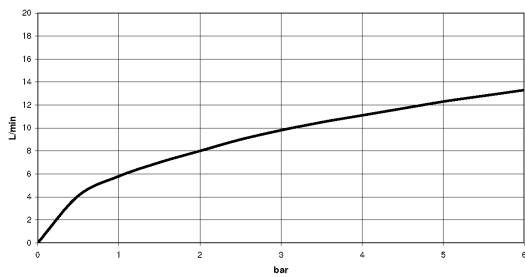

Waschtisch - Serienneutral
Gießrohr - chrom
Artikelnummer: 27 728 971-00

- Ausladung 220 mm
- schwenkbarer Auslauf 160°
- Laminarstrahl
- Armaturenhöhe 110 mm
- Höhe bis Wasseraustrittsstelle 67 mm
- Bohrungsdurchmesser 35 mm
- Rosette Ø 60 mm
- Durchfluss max. 9,5 l/min bei 3 bar Fließdruck
- bleifrei

chrom

Maßzeichnung

Alle Angaben in mm / inch = mm x 0,0394

Waschtisch - Serienneutral
Gießrohr - chrom
Artikelnummer: 27 728 971-00

Durchflussdiagramm

Waschtisch - Serienneutral
Gießrohr - chrom
Artikelnummer: 27 728 971-00