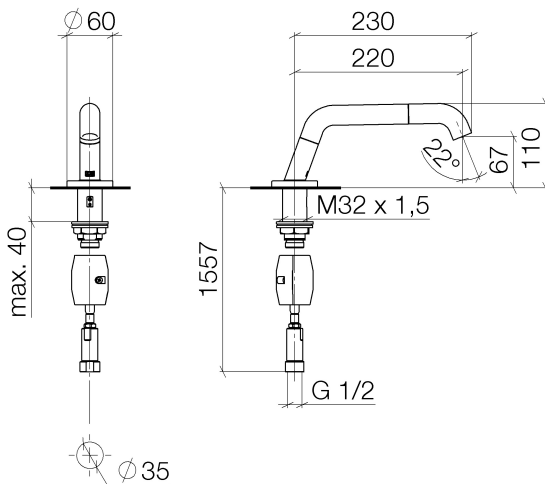

Waschtisch - Serienneutral
Gießrohr - platin matt
Artikelnummer: 27 728 971-06

- Ausladung 220 mm
- schwenkbarer Auslauf 160°
- Laminarstrahl
- Armaturenhöhe 110 mm
- Höhe bis Wasseraustrittsstelle 67 mm
- Bohrungsdurchmesser 35 mm
- Rosette Ø 60 mm
- Durchfluss max. 9,5 l/min bei 3 bar Fließdruck
- bleifrei

platin matt

Maßzeichnung

Alle Angaben in mm / inch = mm x 0,0394

Waschtisch - Serienneutral
Gießrohr - platin matt
Artikelnummer: 27 728 971-06

Durchflussdiagramm

Waschtisch - Serienneutral
Gießrohr - platin matt
Artikelnummer: 27 728 971-06

Weitere Oberflächenvarianten

chrom
27 728 971-00

platin
27 728 971-08

messing gebürstet
27 728 971-28

Weitere Oberflächen auf Anfrage (x-tra Service)