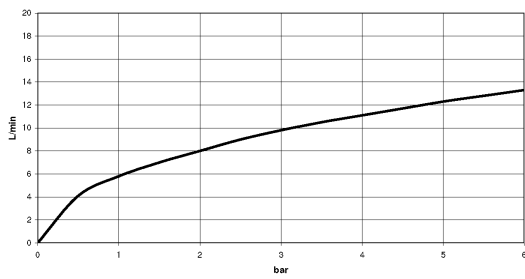

Waschtisch - Serienneutral
Gießrohr - platin matt
Artikelnummer: 27 728 971-06

- Ausladung 220 mm
- schwenkbarer Auslauf 160°
- Laminarstrahl
- Armaturenhöhe 110 mm
- Höhe bis Wasseraustrittsstelle 67 mm
- Bohrungsdurchmesser 35 mm
- Rosette Ø 60 mm
- Durchfluss max. 9,5 l/min bei 3 bar Fließdruck
- bleifrei

platin matt

Maßzeichnung

Alle Angaben in mm / inch = mm x 0,0394

Waschtisch - Serienneutral
Gießrohr - platin matt
Artikelnummer: 27 728 971-06

Durchflussdiagramm

Waschtisch - Serienneutral
Gießrohr - platin matt
Artikelnummer: 27 728 971-06