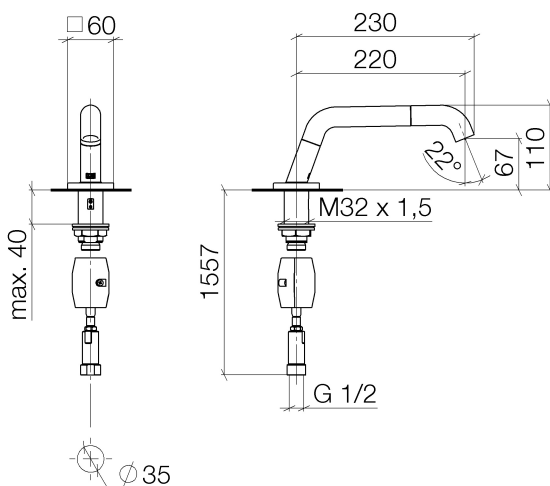

Waschtisch - Serienneutral  
Gießrohr - chrom  
Artikelnummer: 27 728 972-00

- Ausladung 220 mm
- schwenkbarer Auslauf 160°
- Laminarstrahl
- Armaturenhöhe 110 mm
- Höhe bis Wasseraustrittsstelle 67 mm
- Bohrungsdurchmesser 35 mm
- Rosette 60 x 60 mm
- Durchfluss max. 9,5 l/min bei 3 bar Fließdruck
- bleifrei
- In Kombination mit einem eValve kann der Durchfluss abweichen.
- Bitte beachten Sie, dass bei einer elektronischen Variante der Durchflussbegrenzer entnommen werden muss.

chrom

Maßzeichnung

Alle Angaben in mm / inch = mm x 0,0394

Waschtisch - Serienneutral  
Gießrohr - chrom  
Artikelnummer: 27 728 972-00

## Durchflussdiagramm

Waschtisch - Serienneutral  
Gießrohr - chrom  
Artikelnummer: 27 728 972-00