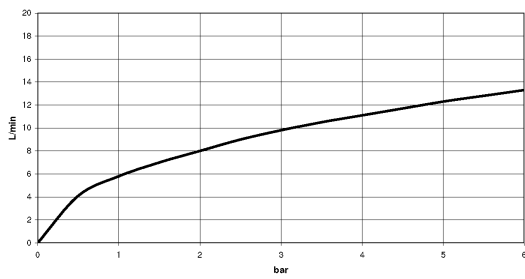

Waschtisch - Serienneutral  
Gießrohr - chrom  
Artikelnummer: 27 728 972-00

- Ausladung 220 mm
- schwenkbarer Auslauf 160°
- Laminarstrahl
- Armaturenhöhe 110 mm
- Höhe bis Wasseraustrittsstelle 67 mm
- Bohrungsdurchmesser 35 mm
- Rosette 60 x 60 mm
- Durchfluss max. 9,5 l/min bei 3 bar Fließdruck
- bleifrei
- In Kombination mit einem eValve kann der Durchfluss abweichen.
- Bitte beachten Sie, dass bei einer elektronischen Variante der Durchflussbegrenzer entnommen werden muss.

chrom

Maßzeichnung

Alle Angaben in mm / inch = mm x 0,0394

Waschtisch - Serienneutral  
Gießrohr - chrom  
Artikelnummer: 27 728 972-00

## Durchflussdiagramm

Waschtisch - Serienneutral  
Gießrohr - chrom  
Artikelnummer: 27 728 972-00