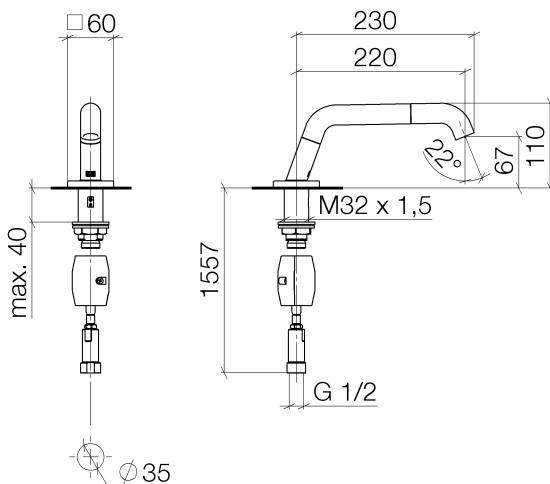

Waschtisch - Serienneutral
Gießrohr - platin matt
Artikelnummer: 27 728 972-06

- Ausladung 220 mm
- schwenkbarer Auslauf 160°
- Laminarstrahl
- Armaturenhöhe 110 mm
- Höhe bis Wasseraustrittsstelle 67 mm
- Bohrungsdurchmesser 35 mm
- Rosette 60 x 60 mm
- Durchfluss max. 9,5 l/min bei 3 bar Fließdruck
- bleifrei
- Um die überproportional gestiegenen Materialkosten auszugleichen, sehen wir uns leider gezwungen, ab dem 1. Juni 2020 einen Edelmetallzuschlag in Höhe von zehn Prozent für diesen Artikel zu berechnen.
- Der Zuschlag ist nicht im angezeigten Preis enthalten.
- In Kombination mit einem eValve kann der Durchfluss abweichen.
- Bitte beachten Sie, dass bei einer elektronischen Variante der Durchflussbegrenzer entnommen werden muss.

platin matt

Maßzeichnung

Alle Angaben in mm / inch = mm x 0,0394

Waschtisch - Serienneutral
Gießrohr - platin matt
Artikelnummer: 27 728 972-06

Durchflussdiagramm

Waschtisch - Serienneutral
Gießrohr - platin matt
Artikelnummer: 27 728 972-06

Weitere Oberflächenvarianten

chrom
27 728 972-00

platin
27 728 972-08

messing gebürstet
27 728 972-28

Weitere Oberflächen auf Anfrage (x-tra Service)