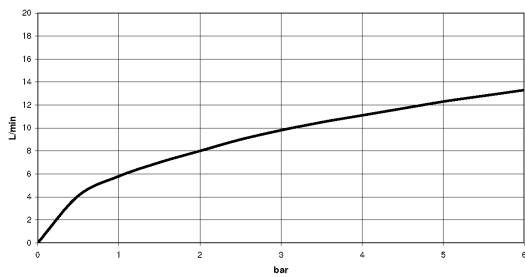

Waschtisch - Serienneutral
Gießrohr - platin matt
Artikelnummer: 27 728 972-06

- Ausladung 220 mm
- schwenkbarer Auslauf 160°
- Laminarstrahl
- Armaturenhöhe 110 mm
- Höhe bis Wasseraustrittsstelle 67 mm
- Bohrungsdurchmesser 35 mm
- Rosette 60 x 60 mm
- Durchfluss max. 9,5 l/min bei 3 bar Fließdruck
- bleifrei
- Um die überproportional gestiegenen Materialkosten auszugleichen, sehen wir uns leider gezwungen, ab dem 1. Juni 2020 einen Edelmetallzuschlag in Höhe von zehn Prozent für diesen Artikel zu berechnen.
- Der Zuschlag ist nicht im angezeigten Preis enthalten.
- In Kombination mit einem eValve kann der Durchfluss abweichen.
- Bitte beachten Sie, dass bei einer elektronischen Variante der Durchflussbegrenzer entnommen werden muss.

platin matt

Maßzeichnung

Alle Angaben in mm / inch = mm x 0,0394

Waschtisch - Serienneutral
Gießrohr - platin matt
Artikelnummer: 27 728 972-06

Durchflussdiagramm

Waschtisch - Serienneutral
Gießrohr - platin matt
Artikelnummer: 27 728 972-06