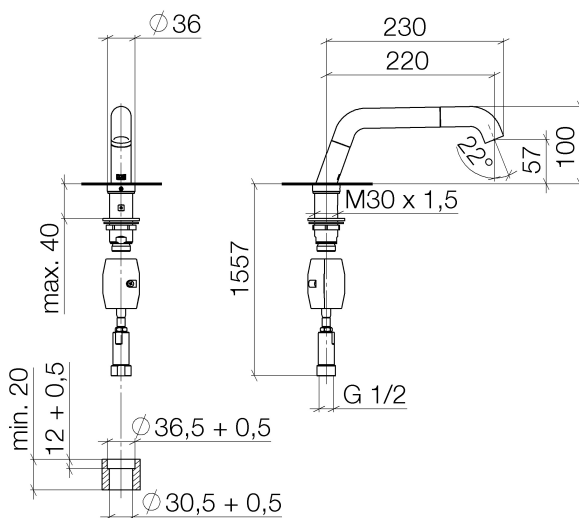

Waschtisch - Serienneutral
Gießrohr - chrom
Artikelnummer: 27 728 973-00

- Ausladung 220 mm
- schwenkbarer Auslauf 160°
- Laminarstrahl
- Armaturenhöhe 100 mm
- Höhe bis Wasseraustrittsstelle 57 mm
- Bohrungsdurchmesser 36,5 mm/ 30,5 mm
- ohne Rosette
- Durchfluss max. 9,5 l/min bei 3 bar Fließdruck
- bleifrei
- Für den Einbau ist eine exakte Stufenbohrung notwendig, die vorab durch den Steinmetz bzw. den Verarbeiter des Materials vorgesehen werden muss.
- Der Einbau kann nur in wasserfestem Material erfolgen.
- Die Maße der Stufenbohrung finden Sie auf www.dornbracht.com/professional

chrom

Maßzeichnung

Alle Angaben in mm / inch = mm x 0,0394

Waschtisch - Serienneutral
Gießrohr - chrom
Artikelnummer: 27 728 973-00

Durchflussdiagramm

Waschtisch - Serienneutral
Gießrohr - chrom
Artikelnummer: 27 728 973-00