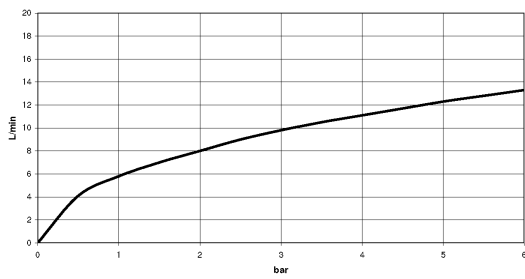

Waschtisch - Serienneutral
Gießrohr - chrom
Artikelnummer: 27 728 973-00

- Ausladung 220 mm
- schwenkbarer Auslauf 160°
- Laminarstrahl
- Armaturenhöhe 100 mm
- Höhe bis Wasseraustrittsstelle 57 mm
- Bohrungsdurchmesser 36,5 mm/ 30,5 mm
- ohne Rosette
- Durchfluss max. 9,5 l/min bei 3 bar Fließdruck
- bleifrei
- Für den Einbau ist eine exakte Stufenbohrung notwendig, die vorab durch den Steinmetz bzw. den Verarbeiter des Materials vorgesehen werden muss.
- Der Einbau kann nur in wasserfestem Material erfolgen.
- Die Maße der Stufenbohrung finden Sie auf www.dornbracht.com/professional

chrom

Maßzeichnung

Alle Angaben in mm / inch = mm x 0,0394

Waschtisch - Serienneutral
Gießrohr - chrom
Artikelnummer: 27 728 973-00

Durchflussdiagramm

Waschtisch - Serienneutral
Gießrohr - chrom
Artikelnummer: 27 728 973-00