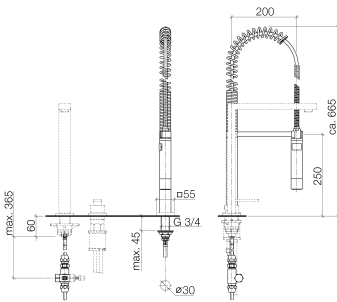

Küche - Serienneutral
Profibrausegarnitur - chrom
Artikelnummer: 27 784 970-00

- Brausestrahl
- automatischer Umschalter Auslauf/Profi-Garnitur
- Armaturenhöhe 665 mm
- Einzelrosette 55 x 55 mm
- Bohrungsdurchmesser Profibrause 30 mm
- Sprayface mit Antikalk-System
- bleifrei
- zur Kombination mit den Armaturen der Serie LOT
- Eigensicher gegen Rückfließen.
- Taste muss während der Benutzung gedrückt werden.

chrom

Maßzeichnung

Alle Angaben in mm / inch = mm x 0,0394

Küche - Serienneutral
Profibrausegarnitur - chrom
Artikelnummer: 27 784 970-00

Durchflussdiagramm

Küche - Serienneutral
Profibrausegarnitur - chrom
Artikelnummer: 27 784 970-00

Weitere Oberflächenvarianten

platin matt
27 784 970-06

platin
27 784 970-08

Weitere Oberflächen auf Anfrage (x-tra Service)