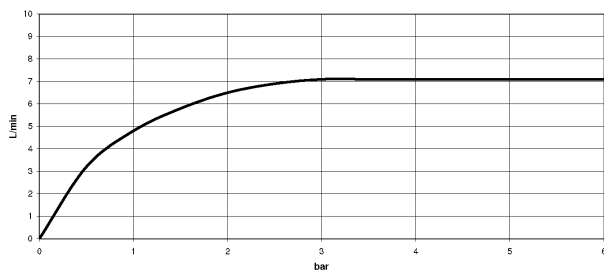

Küche - Serienneutral
Profibrausegarnitur - chrom
Artikelnummer: 27 784 970-00

- Brausestrahl
- automatischer Umschalter Auslauf/Profi-Garnitur
- Armaturenhöhe 665 mm
- Einzelrosette 55 x 55 mm
- Bohrungsdurchmesser Profibrause 30 mm
- Sprayface mit Antikalk-System
- bleifrei
- zur Kombination mit den Armaturen der Serie LOT
- Eigensicher gegen Rückfließen.
- Taste muss während der Benutzung gedrückt werden.

chrom

Maßzeichnung

Alle Angaben in mm / inch = mm x 0,0394

Küche - Serienneutral
Profibrausegarnitur - chrom
Artikelnummer: 27 784 970-00

Durchflussdiagramm

Küche - Serienneutral
Profibrausegarnitur - chrom
Artikelnummer: 27 784 970-00