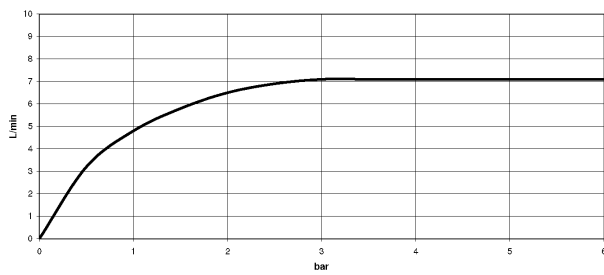

Küche - Serienneutral
Profibrausegarnitur - chrom
Artikelnummer: 27 789 970-00

- Brausestrahl
- automatischer Umschalter Auslauf/Profi-Garnitur
- Armaturenhöhe 665 mm
- Einzelrosette Ø 55 mm
- Bohrungsdurchmesser Profibrause 30 mm
- Sprayface mit Antikalk-System
- bleifrei
- Armaturengruppe nach DIN 4109: 1
- zur Kombination mit den Armaturen der Serien TARA ULTRA, TARA CLASSIC, TARA, ELIO und META.02
- Eigensicher gegen Rückfließen.
- Taste muss während der Benutzung gedrückt werden.

chrom

Maßzeichnung

Alle Angaben in mm / inch = mm x 0,0394

Küche - Serienneutral
Profibrausegarnitur - chrom
Artikelnummer: 27 789 970-00

Durchflussdiagramm

Küche - Serienneutral
Profibrausegarnitur - chrom
Artikelnummer: 27 789 970-00