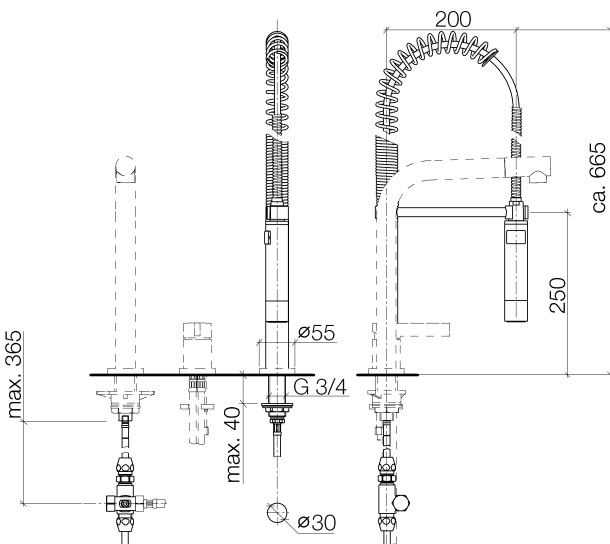

Küche - Serienneutral
Profibrausegarnitur - chrom
Artikelnummer: 27 789 970-00

- Brausestrahl
- automatischer Umschalter Auslauf/Profi-Garnitur
- Armaturenhöhe 665 mm
- Einzelrosette Ø 55 mm
- Bohrungsdurchmesser Profibrause 30 mm
- Sprayface mit Antikalk-System
- bleifrei
- Armaturengruppe nach DIN 4109: 1
- zur Kombination mit den Armaturen der Serien TARA ULTRA, TARA CLASSIC, TARA, ELIO und META.02
- Eigensicher gegen Rückfließen.
- Taste muss während der Benutzung gedrückt werden.

chrom

Maßzeichnung

Alle Angaben in mm / inch = mm x 0,0394

Küche - Serienneutral
Profibrausegarnitur - chrom
Artikelnummer: 27 789 970-00

Durchflussdiagramm

Küche - Serienneutral
Profibrausegarnitur - chrom
Artikelnummer: 27 789 970-00

Weitere Oberflächenvarianten

platin matt
27 789 970-06

platin
27 789 970-08

Weitere Oberflächen auf Anfrage (x-tra Service)