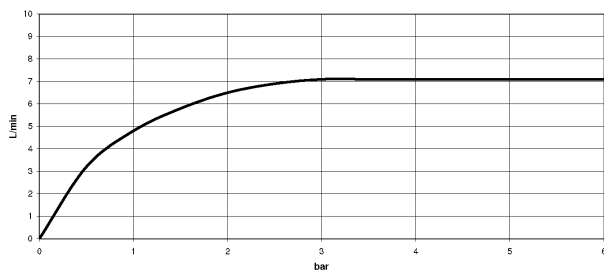

platin matt

Maßzeichnung

Alle Angaben in mm / inch = mm x 0,0394

Küche - Serienneutral
Profibrausegarnitur - platin matt
Artikelnummer: 27 789 970-06

Durchflussdiagramm

Küche - Serienneutral
Profibrausegarnitur - platin matt
Artikelnummer: 27 789 970-06