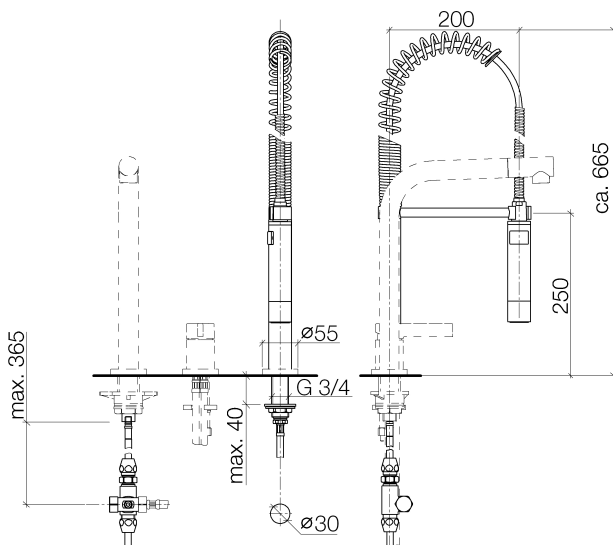

Küche - Serienneutral
Profibrausegarnitur - platin matt
Artikelnummer: 27 789 970-06

- Brausestrahl
- automatischer Umschalter Auslauf/Profi-Garnitur
- Armaturenhöhe 665 mm
- Einzelrosette Ø 55 mm
- Bohrungsdurchmesser Profibrause 30 mm
- Sprayface mit Antikalk-System
- bleifrei
- Armaturengruppe nach DIN 4109: 1
- Um die überproportional gestiegenen Materialkosten auszugleichen, sehen wir uns leider gezwungen, ab dem 1. Juni 2020 einen Edelmetallzuschlag in Höhe von zehn Prozent für diesen Artikel zu berechnen.
- Der Zuschlag ist nicht im angezeigten Preis enthalten.
- zur Kombination mit den Armaturen der Serien TARA ULTRA, TARA CLASSIC, TARA, ELIO und META.02
- Eigensicher gegen Rückfließen.
- Taste muss während der Benutzung gedrückt werden.

platin matt

Maßzeichnung

Alle Angaben in mm / inch = mm x 0,0394

Küche - Serienneutral
Profibrausegarnitur - platin matt
Artikelnummer: 27 789 970-06

Durchflussdiagramm

Küche - Serienneutral
Profibrausegarnitur - platin matt
Artikelnummer: 27 789 970-06

Weitere Oberflächenvarianten

chrom
27 789 970-00

platin
27 789 970-08

Weitere Oberflächen auf Anfrage (x-tra Service)