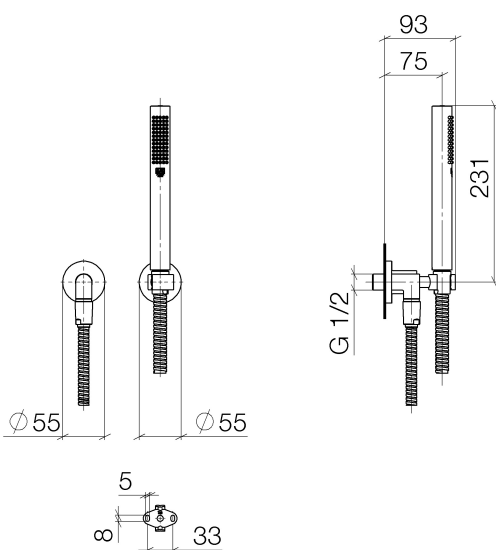

Dusche - Tara.

Schlauchbrausegarnitur mit Einzelrosetten - platin matt

Artikelnummer: 27 802 892-06

- Normalstrahl
- mit Antikalk-System
- Brauseabgang 1/2"
- Rosette für Wandanschlussbogen Ø 55 mm
- Rosette für Brausehalter Ø 55 mm
- Metallbrauseschlauch 1250 mm mit integriertem Verdrehenschutz
- Wandanschlussbogen 1/2"
- Durchfluss max. 7,6 l/min
- Um die überproportional gestiegenen Materialkosten auszugleichen, sehen wir uns leider gezwungen, ab dem 1. Juni 2020 einen Edelmetallzuschlag in Höhe von zehn Prozent für diesen Artikel zu berechnen.
- Der Zuschlag ist nicht im angezeigten Preis enthalten.
- Eigensicher gegen Rückfließen.
- Passt zu Tara.

platin matt

Maßzeichnung

Alle Angaben in mm / inch = mm x 0,0394

Dusche - Tara.

Schlauchbrausegarnitur mit Einzelrosetten - platin matt

Artikelnummer: 27 802 892-06

Durchflussdiagramm

Dusche - Tara.

Schlauchbrausegarnitur mit Einzelrosetten - platin matt

Artikelnummer: 27 802 892-06

Weitere Oberflächenvarianten

chrom

27 802 892-00

platin

27 802 892-08

weiß matt

Empfohlenes Zubehör

35 085 970 90

UP-Wandwinkel -