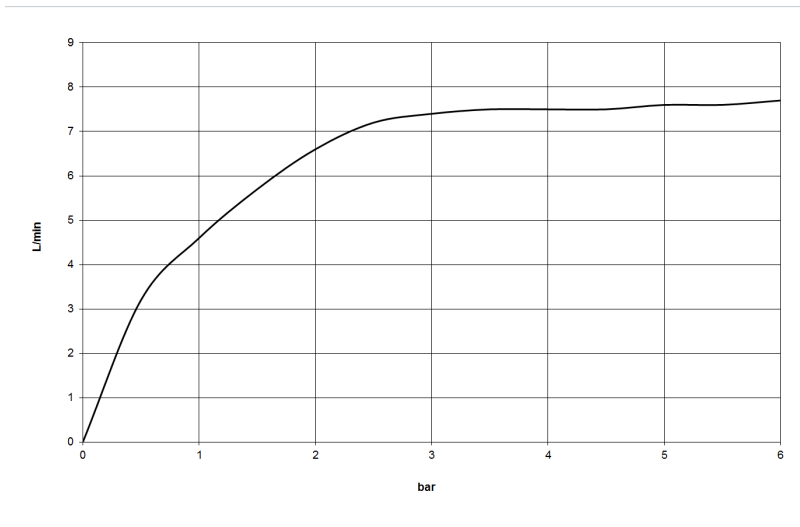

Dusche - Tara.

Schlauchbrausegarnitur mit Einzelrosetten - platin matt

Artikelnummer: 27 802 892-06

- Normalstrahl
- mit Antikalk-System
- Brauseabgang 1/2"
- Rosette für Wandanschlussbogen Ø 55 mm
- Rosette für Brausehalter Ø 55 mm
- Metallbrauseschlauch 1250 mm mit integriertem Verdrehenschutz
- Wandanschlussbogen 1/2"
- Durchfluss max. 7,6 l/min
- Um die überproportional gestiegenen Materialkosten auszugleichen, sehen wir uns leider gezwungen, ab dem 1. Juni 2020 einen Edelmetallzuschlag in Höhe von zehn Prozent für diesen Artikel zu berechnen.
- Der Zuschlag ist nicht im angezeigten Preis enthalten.
- Eigensicher gegen Rückfließen.
- Passt zu Tara.

platin matt

Maßzeichnung

Alle Angaben in mm / inch = mm x 0,0394

Dusche - Tara.

Schlauchbrausegarnitur mit Einzelrosetten - platin matt

Artikelnummer: 27 802 892-06

Durchflussdiagramm

Dusche - Tara.