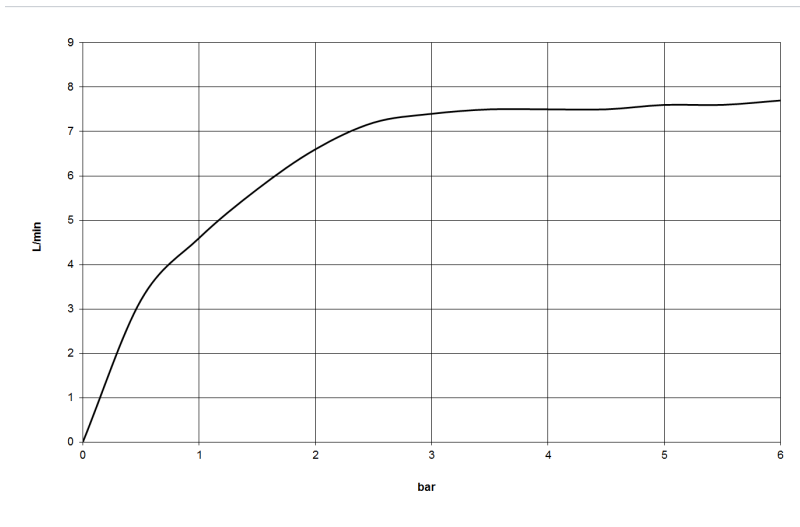

Dusche - Tara.

Schlauchbrausegarnitur mit Einzelrosetten - platin

Artikelnummer: 27 802 892-08

- Normalstrahl
- mit Antikalk-System
- Brauseabgang 1/2"
- Rosette für Wandanschlussbogen Ø 55 mm
- Rosette für Brausehalter Ø 55 mm
- Metallbrauseschlauch 1250 mm mit integriertem Verdrehenschutz
- Wandanschlussbogen 1/2"
- Durchfluss max. 7,6 l/min
- Um die überproportional gestiegenen Materialkosten auszugleichen, sehen wir uns leider gezwungen, ab dem 1. Juni 2020 einen Edelmetallzuschlag in Höhe von zehn Prozent für diesen Artikel zu berechnen.
- Der Zuschlag ist nicht im angezeigten Preis enthalten.
- Eigensicher gegen Rückfließen.
- Passt zu Tara.

platin

Maßzeichnung

Alle Angaben in mm / inch = mm x 0,0394

Dusche - Tara.

Schlauchbrausegarnitur mit Einzelrosetten - platin

Artikelnummer: 27 802 892-08

Durchflussdiagramm

Dusche - Tara.