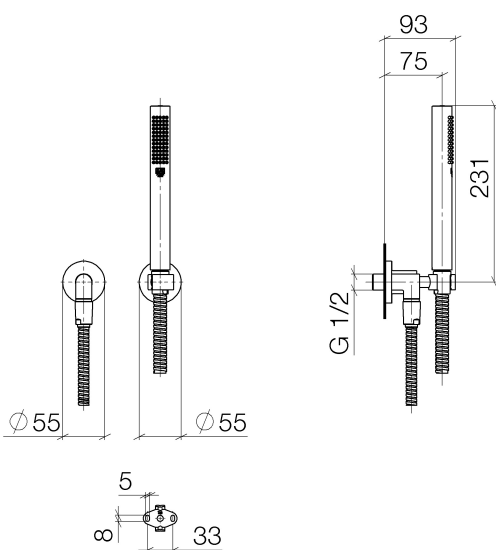

Dusche - Tara.

Schlauchbrausegarnitur mit Einzelrosetten - platin

Artikelnummer: 27 802 892-08

- Normalstrahl
- mit Antikalk-System
- Brauseabgang 1/2"
- Rosette für Wandanschlussbogen Ø 55 mm
- Rosette für Brausehalter Ø 55 mm
- Metallbrauseschlauch 1250 mm mit integriertem Verdrehenschutz
- Wandanschlussbogen 1/2"
- Durchfluss max. 7,6 l/min
- Um die überproportional gestiegenen Materialkosten auszugleichen, sehen wir uns leider gezwungen, ab dem 1. Juni 2020 einen Edelmetallzuschlag in Höhe von zehn Prozent für diesen Artikel zu berechnen.
- Der Zuschlag ist nicht im angezeigten Preis enthalten.
- Eigensicher gegen Rückfließen.
- Passt zu Tara.

platin

Maßzeichnung

Alle Angaben in mm / inch = mm x 0,0394

Dusche - Tara.

Schlauchbrausegarnitur mit Einzelrosetten - platin

Artikelnummer: 27 802 892-08

Durchflussdiagramm

Dusche - Tara.

Schlauchbrausegarnitur mit Einzelrosetten - platin

Artikelnummer: 27 802 892-08

Weitere Oberflächenvarianten

chrom

27 802 892-00

platin matt

27 802 892-06

weiß matt

Empfohlenes Zubehör

35 085 970 90

UP-Wandwinkel -