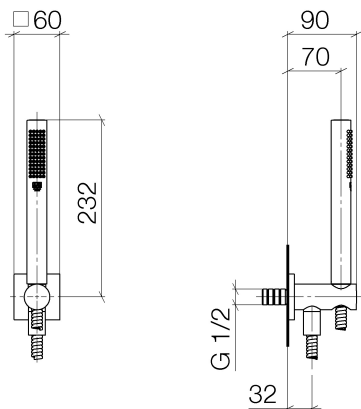

Dusche - Deque

Schlauchbrausegarnitur mit integriertem Brausehalter - platin

Artikelnummer: 27 802 970-08

- Normalstrahl
- mit Antikalk-System
- Brauseabgang 3/8"
- Metallbrauseschlauch 1250 mm mit integriertem Verdrehenschutz
- Rosette 60 x 60 mm
- Anschluss 1/2"
- Durchfluss max. 7,6 l/min
- Armaturengruppe nach DIN 4109: 1
- Um die überproportional gestiegenen Materialkosten auszugleichen, sehen wir uns leider gezwungen, ab dem 1. Juni 2020 einen Edelmetallzuschlag in Höhe von zehn Prozent für diesen Artikel zu berechnen.
- Der Zuschlag ist nicht im angezeigten Preis enthalten.
- Eigensicher gegen Rückfließen.
- Passt zu MEM, CL.1, Symetrics, IMO

platin

Maßzeichnung

Alle Angaben in mm / inch = mm x 0,0394

Dusche - Deque

Schlauchbrausegarnitur mit integriertem Brausehalter - platin

Artikelnummer: 27 802 970-08

Dusche - Deque

Schlauchbrausegarnitur mit integriertem Brausehalter - platin

Artikelnummer: 27 802 970-08

Weitere Oberflächenvarianten

chrom

27 802 970-00

platin matt

27 802 970-06

messing gebürstet

27 802 970-28

schwarz matt

27 802 970-33

Dark Platinum matt

27 802 970-99

Weitere Oberflächen auf Anfrage (x-tra Service)

Empfohlenes Zubehör

35 085 970 90

UP-Wandwinkel -