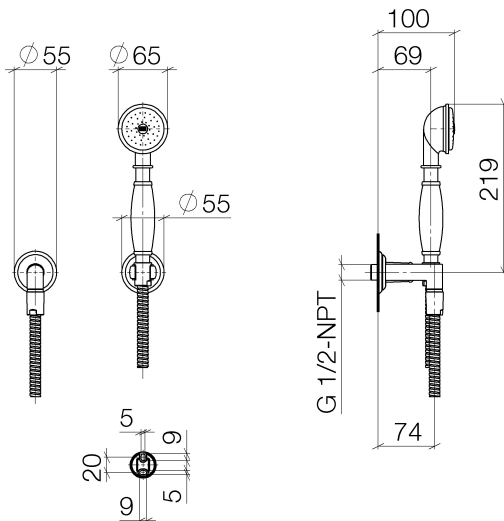

Dusche - Madison  
Schlauchbrausegarnitur mit Einzelrosetten - chrom  
Artikelnummer: 27 803 361-00

- Brausekopf Ø 64 mm
- Normalstrahl
- mit Antikalk-System
- Brauseabgang 1/2"
- Rosette für Wandanschlussbogen Ø 55 mm
- Rosette für Brausehalter Ø 66 mm
- Metallbrauseschlauch 1250 mm mit integriertem Verdrehenschutz
- Wandanschlussbogen 1/2"
- Durchfluss max. 9 l/min
- Armaturengruppe nach DIN 4109: 1
- Passt zu Madison
- Eigensicher gegen Rückfließen.

chrom

Maßzeichnung

Alle Angaben in mm / inch = mm x 0,0394

Dusche - Madison  
Schlauchbrausegarnitur mit Einzelrosetten - chrom  
Artikelnummer: 27 803 361-00

## Dusche - Madison

Schlauchbrausegarnitur mit Einzelrosetten - chrom

Artikelnummer: 27 803 361-00