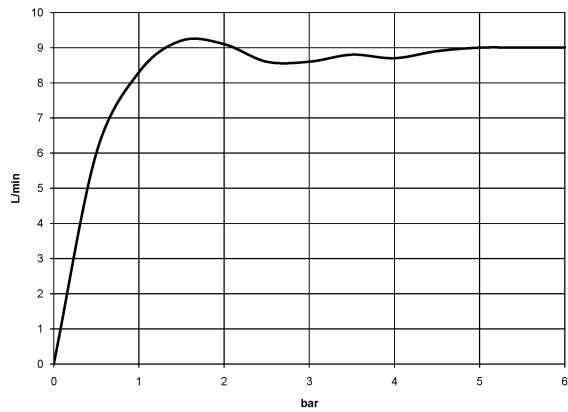

Dusche - Madison  
Schlauchbrausegarnitur mit Einzelrosetten - chrom  
Artikelnummer: 27 803 361-00

- Brausekopf Ø 64 mm
- Normalstrahl
- mit Antikalk-System
- Brauseabgang 1/2"
- Rosette für Wandanschlussbogen Ø 55 mm
- Rosette für Brausehalter Ø 66 mm
- Metallbrauseschlauch 1250 mm mit integriertem Verdrehenschutz
- Wandanschlussbogen 1/2"
- Durchfluss max. 9 l/min
- Armaturengruppe nach DIN 4109: 1
- Passt zu Madison
- Eigensicher gegen Rückfließen.

chrom

Maßzeichnung

Alle Angaben in mm / inch = mm x 0,0394

Dusche - Madison  
Schlauchbrausegarnitur mit Einzelrosetten - chrom  
Artikelnummer: 27 803 361-00

### Durchflussdiagramm