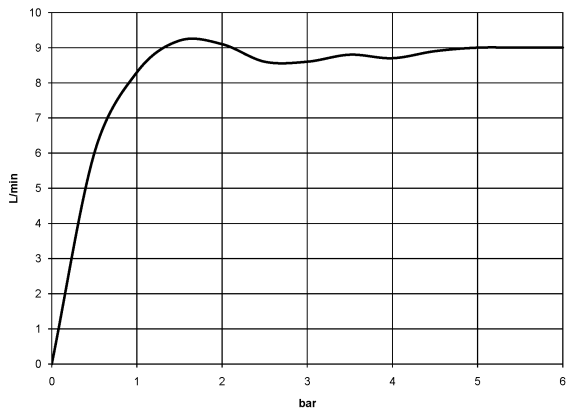

Dusche - Madison

Schlauchbrausegarnitur mit Einzelrosetten - platin matt

Artikelnummer: 27 803 361-06

- Brausekopf Ø 64 mm
- Normalstrahl
- mit Antikalk-System
- Brauseabgang 1/2"
- Rosette für Wandanschlussbogen Ø 55 mm
- Rosette für Brausehalter Ø 66 mm
- Metallbrauseschlauch 1250 mm mit integriertem Verdrehenschutz
- Wandanschlussbogen 1/2"
- Durchfluss max. 9 l/min
- Armaturengruppe nach DIN 4109: 1
- Um die überproportional gestiegenen Materialkosten auszugleichen, sehen wir uns leider gezwungen, ab dem 1. Juni 2020 einen Edelmetallzuschlag in Höhe von zehn Prozent für diesen Artikel zu berechnen.
- Der Zuschlag ist nicht im angezeigten Preis enthalten.
- Passt zu Madison
- Eigensicher gegen Rückfließen.

platin matt

Maßzeichnung

Alle Angaben in mm / inch = mm x 0,0394

Dusche - Madison

Schlauchbrausegarnitur mit Einzelrosetten - platin matt

Artikelnummer: 27 803 361-06

Durchflussdiagramm

Dusche - Madison