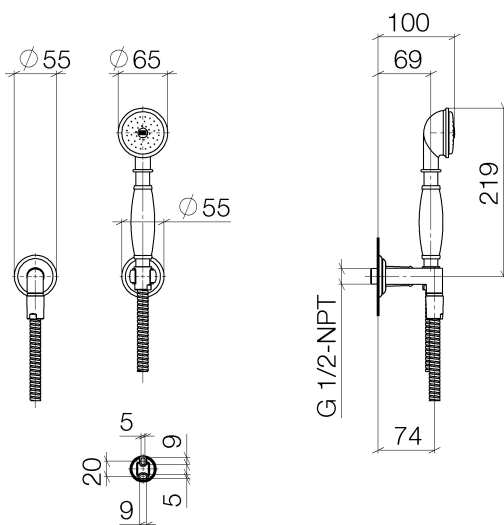

Dusche - Madison

Schlauchbrausegarnitur mit Einzelrosetten - platin matt

Artikelnummer: 27 803 361-06

- Brausekopf Ø 64 mm
- Normalstrahl
- mit Antikalk-System
- Brauseabgang 1/2"
- Rosette für Wandanschlussbogen Ø 55 mm
- Rosette für Brausehalter Ø 66 mm
- Metallbrauseschlauch 1250 mm mit integriertem Verdrehenschutz
- Wandanschlussbogen 1/2"
- Durchfluss max. 9 l/min
- Armaturengruppe nach DIN 4109: 1
- Um die überproportional gestiegenen Materialkosten auszugleichen, sehen wir uns leider gezwungen, ab dem 1. Juni 2020 einen Edelmetallzuschlag in Höhe von zehn Prozent für diesen Artikel zu berechnen.
- Der Zuschlag ist nicht im angezeigten Preis enthalten.
- Passt zu Madison
- Eigensicher gegen Rückfließen.

platin matt

Maßzeichnung

Alle Angaben in mm / inch = mm x 0,0394

Dusche - Madison

Schlauchbrausegarnitur mit Einzelrosetten - platin matt

Artikelnummer: 27 803 361-06

Durchflussdiagramm

Dusche - Madison

Schlauchbrausegarnitur mit Einzelrosetten - platin matt

Artikelnummer: 27 803 361-06

Weitere Oberflächenvarianten

chrom

27 803 361-00

platin

27 803 361-08

messing