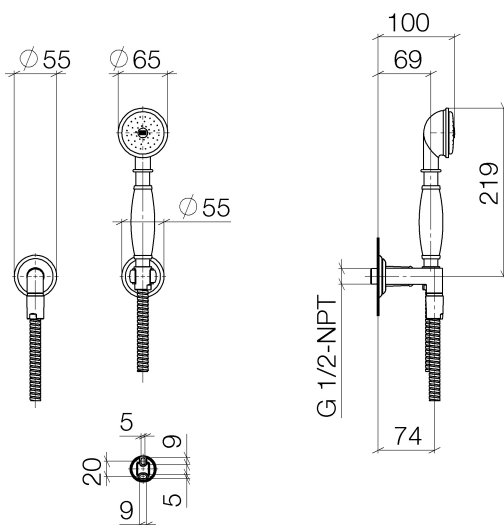

Dusche - Madison

Schlauchbrausegarnitur mit Einzelrosetten - messing

Artikelnummer: 27 803 361-09

- Brausekopf Ø 64 mm
- Normalstrahl
- mit Antikalk-System
- Brauseabgang 1/2"
- Rosette für Wandanschlussbogen Ø 55 mm
- Rosette für Brausehalter Ø 66 mm
- Metallbrauseschlauch 1250 mm mit integriertem Verdrehenschutz
- Wandanschlussbogen 1/2"
- Durchfluss max. 9 l/min
- Armaturengruppe nach DIN 4109: 1
- Um die überproportional gestiegenen Materialkosten auszugleichen, sehen wir uns leider gezwungen, ab dem 1. Juni 2020 einen Edelmetallzuschlag in Höhe von zehn Prozent für diesen Artikel zu berechnen.
- Der Zuschlag ist nicht im angezeigten Preis enthalten.
- Passt zu Madison
- Eigensicher gegen Rückfließen.

messing

Maßzeichnung

Alle Angaben in mm / inch = mm x 0,0394

Dusche - Madison
Schlauchbrausegarnitur mit Einzelrosetten - messing
Artikelnummer: 27 803 361-09

Durchflussdiagramm

Dusche - Madison
Schlauchbrausegarnitur mit Einzelrosetten - messing
Artikelnummer: 27 803 361-09

Empfohlenes Zubehör

35 085 970 90
UP-Wandwinkel -