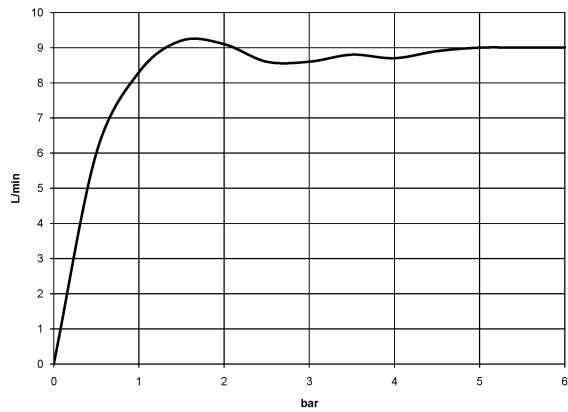

Dusche - Madison

Schlauchbrausegarnitur mit Einzelrosetten - messing

Artikelnummer: 27 803 361-09

- Brausekopf Ø 64 mm
- Normalstrahl
- mit Antikalk-System
- Brauseabgang 1/2"
- Rosette für Wandanschlussbogen Ø 55 mm
- Rosette für Brausehalter Ø 66 mm
- Metallbrauseschlauch 1250 mm mit integriertem Verdrehenschutz
- Wandanschlussbogen 1/2"
- Durchfluss max. 9 l/min
- Armaturengruppe nach DIN 4109: 1
- Um die überproportional gestiegenen Materialkosten auszugleichen, sehen wir uns leider gezwungen, ab dem 1. Juni 2020 einen Edelmetallzuschlag in Höhe von zehn Prozent für diesen Artikel zu berechnen.
- Der Zuschlag ist nicht im angezeigten Preis enthalten.
- Passt zu Madison
- Eigensicher gegen Rückfließen.

messing

Maßzeichnung

Alle Angaben in mm / inch = mm x 0,0394

Dusche - Madison
Schlauchbrausegarnitur mit Einzelrosetten - messing
Artikelnummer: 27 803 361-09

Durchflussdiagramm

Dusche - Madison
Schlauchbrausegarnitur mit Einzelrosetten - messing
Artikelnummer: 27 803 361-09