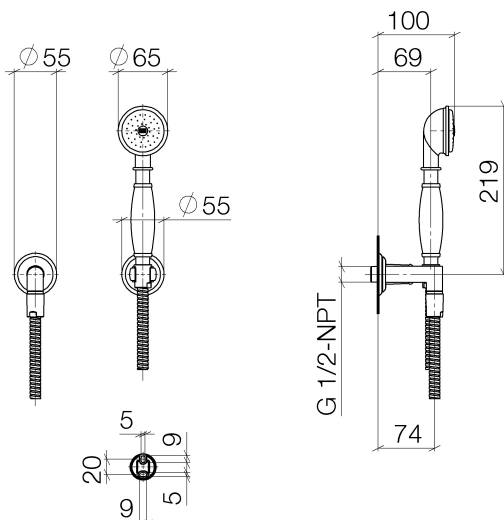

Dusche - Madison

Schlauchbrausegarnitur mit Einzelrosetten - Dark Platinum matt

Artikelnummer: 27 803 361-99

- Brausekopf Ø 64 mm
- Normalstrahl
- mit Antikalk-System
- Brauseabgang 1/2"
- Rosette für Wandanschlussbogen Ø 55 mm
- Rosette für Brausehalter Ø 66 mm
- Metallbrauseschlauch 1250 mm mit integriertem Verdrehenschutz
- Wandanschlussbogen 1/2"
- Durchfluss max. 9 l/min
- Passt zu Madison
- Eigensicher gegen Rückfließen.

Dark Platinum matt

Maßzeichnung

Alle Angaben in mm / inch = mm x 0,0394

Dusche - Madison

Schlauchbrausegarnitur mit Einzelrosetten - Dark Platinum matt

Artikelnummer: 27 803 361-99

Durchflussdiagramm

Dusche - Madison

Schlauchbrausegarnitur mit Einzelrosetten - Dark Platinum matt

Artikelnummer: 27 803 361-99

Weitere Oberflächenvarianten

chrom

27 803 361-00

platin matt

27 803 361-06

platin