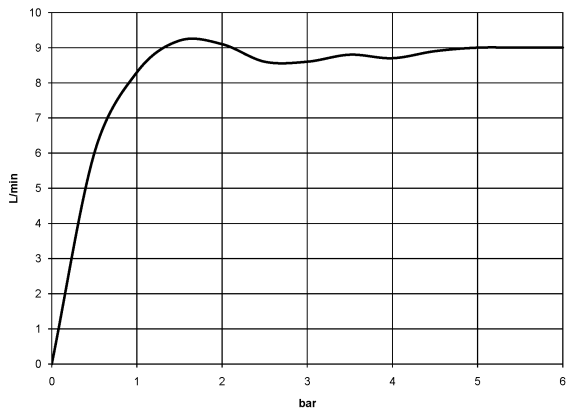

Dusche - Madison

Schlauchbrausegarnitur mit Einzelrosetten - Dark Platinum matt

Artikelnummer: 27 803 361-99

- Brausekopf Ø 64 mm
- Normalstrahl
- mit Antikalk-System
- Brauseabgang 1/2"
- Rosette für Wandanschlussbogen Ø 55 mm
- Rosette für Brausehalter Ø 66 mm
- Metallbrauseschlauch 1250 mm mit integriertem Verdrehenschutz
- Wandanschlussbogen 1/2"
- Durchfluss max. 9 l/min
- Passt zu Madison
- Eigensicher gegen Rückfließen.

Dark Platinum matt

Maßzeichnung

Alle Angaben in mm / inch = mm x 0,0394

Dusche - Madison

Schlauchbrausegarnitur mit Einzelrosetten - Dark Platinum matt

Artikelnummer: 27 803 361-99

Durchflussdiagramm

Dusche - Madison