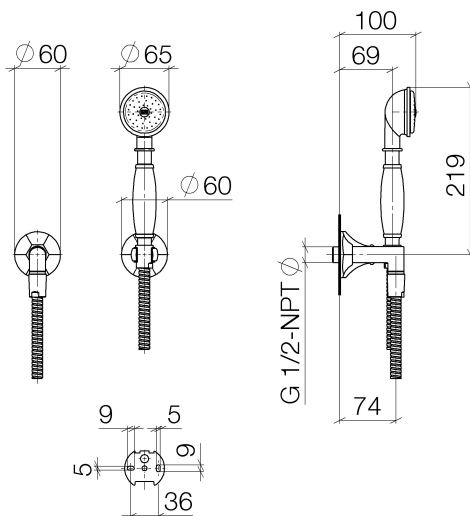

Dusche - Madison

Schlauchbrausegarnitur mit Einzelrosetten - platin matt

Artikelnummer: 27 803 371-06

- Brausekopf Ø 64 mm
- Normalstrahl
- mit Antikalk-System
- Brauseabgang 1/2"
- Rosette für Wandanschlussbogen Ø 60 mm
- Rosette für Brausehalter Ø 60 mm
- Metallbrauseschlauch 1250 mm mit integriertem Verdrehenschutz
- Wandanschlussbogen 1/2"
- Durchfluss max. 9 l/min
- Armaturengruppe nach DIN 4109: 1
- Um die überproportional gestiegenen Materialkosten auszugleichen, sehen wir uns leider gezwungen, ab dem 1. Juni 2020 einen Edelmetallzuschlag in Höhe von zehn Prozent für diesen Artikel zu berechnen.
- Der Zuschlag ist nicht im angezeigten Preis enthalten.
- Eigensicher gegen Rückfließen.
- Passt zu Madison

platin matt

Maßzeichnung

Alle Angaben in mm / inch = mm x 0,0394

Dusche - Madison
Schlauchbrausegarnitur mit Einzelrosetten - platin matt
Artikelnummer: 27 803 371-06

Durchflussdiagramm

Dusche - Madison

Schlauchbrausegarnitur mit Einzelrosetten - platin matt

Artikelnummer: 27 803 371-06

Weitere Oberflächenvarianten

chrom

27 803 371-00

platin

27 803 371-08

messing

27 803 371-09

Weitere Oberflächen auf Anfrage (x-tra Service)

Empfohlenes Zubehör

35 085 970 90

UP-Wandwinkel -