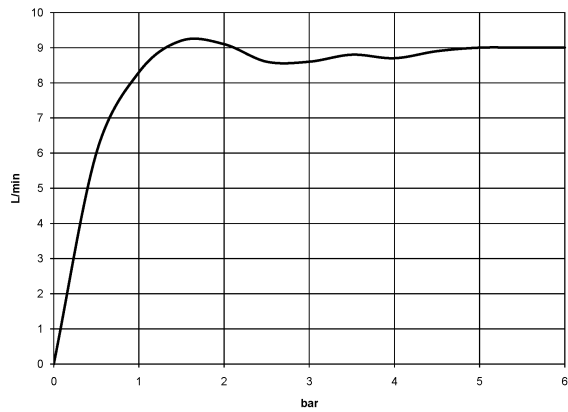

Dusche - Madison

Schlauchbrausegarnitur mit Einzelrosetten - platin matt

Artikelnummer: 27 803 371-06

- Brausekopf Ø 64 mm
- Normalstrahl
- mit Antikalk-System
- Brauseabgang 1/2"
- Rosette für Wandanschlussbogen Ø 60 mm
- Rosette für Brausehalter Ø 60 mm
- Metallbrauseschlauch 1250 mm mit integriertem Verdrehenschutz
- Wandanschlussbogen 1/2"
- Durchfluss max. 9 l/min
- Armaturengruppe nach DIN 4109: 1
- Um die überproportional gestiegenen Materialkosten auszugleichen, sehen wir uns leider gezwungen, ab dem 1. Juni 2020 einen Edelmetallzuschlag in Höhe von zehn Prozent für diesen Artikel zu berechnen.
- Der Zuschlag ist nicht im angezeigten Preis enthalten.
- Eigensicher gegen Rückfließen.
- Passt zu Madison

platin matt

Maßzeichnung

Alle Angaben in mm / inch = mm x 0,0394

Dusche - Madison
Schlauchbrausegarnitur mit Einzelrosetten - platin matt
Artikelnummer: 27 803 371-06

Durchflussdiagramm

Dusche - Madison

Schlauchbrausegarnitur mit Einzelrosetten - platin matt