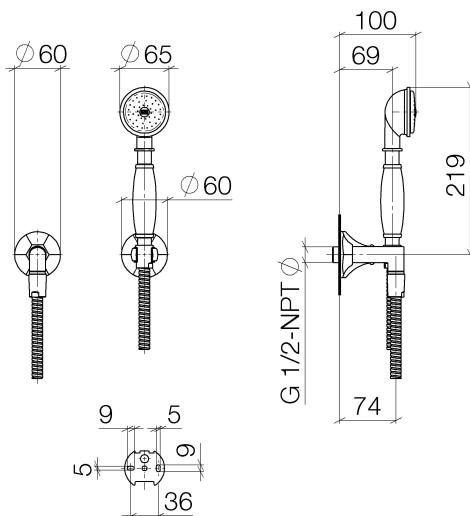

Dusche - Madison
Schlauchbrausegarnitur mit Einzelrosetten - platin
Artikelnummer: 27 803 371-08

- Brausekopf Ø 64 mm
- Normalstrahl
- mit Antikalk-System
- Brauseabgang 1/2"
- Rosette für Wandanschlussbogen Ø 60 mm
- Rosette für Brausehalter Ø 60 mm
- Metallbrauseschlauch 1250 mm mit integriertem Verdrehenschutz
- Wandanschlussbogen 1/2"
- Durchfluss max. 9 l/min
- Armaturengruppe nach DIN 4109: 1
- Um die überproportional gestiegenen Materialkosten auszugleichen, sehen wir uns leider gezwungen, ab dem 1. Juni 2020 einen Edelmetallzuschlag in Höhe von zehn Prozent für diesen Artikel zu berechnen.
- Der Zuschlag ist nicht im angezeigten Preis enthalten.
- Eigensicher gegen Rückfließen.
- Passt zu Madison

platin

Maßzeichnung

Alle Angaben in mm / inch = mm x 0,0394

Dusche - Madison
Schlauchbrausegarnitur mit Einzelrosetten - platin
Artikelnummer: 27 803 371-08

Durchflussdiagramm

Dusche - Madison

Schlauchbrausegarnitur mit Einzelrosetten - platin

Artikelnummer: 27 803 371-08

Weitere Oberflächenvarianten

chrom

27 803 371-00

platin matt

27 803 371-06

messing

27 803 371-09

Weitere Oberflächen auf Anfrage (x-tra Service)

Empfohlenes Zubehör

35 085 970 90

UP-Wandwinkel -