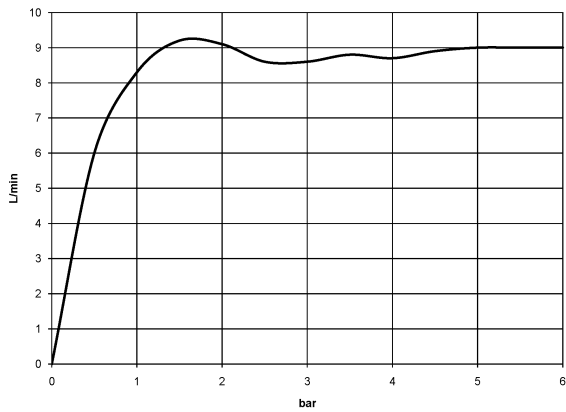

Dusche - Madison
Schlauchbrausegarnitur mit Einzelrosetten - platin
Artikelnummer: 27 803 371-08

- Brausekopf Ø 64 mm
- Normalstrahl
- mit Antikalk-System
- Brauseabgang 1/2"
- Rosette für Wandanschlussbogen Ø 60 mm
- Rosette für Brausehalter Ø 60 mm
- Metallbrauseschlauch 1250 mm mit integriertem Verdrehenschutz
- Wandanschlussbogen 1/2"
- Durchfluss max. 9 l/min
- Armaturengruppe nach DIN 4109: 1
- Um die überproportional gestiegenen Materialkosten auszugleichen, sehen wir uns leider gezwungen, ab dem 1. Juni 2020 einen Edelmetallzuschlag in Höhe von zehn Prozent für diesen Artikel zu berechnen.
- Der Zuschlag ist nicht im angezeigten Preis enthalten.
- Eigensicher gegen Rückfließen.
- Passt zu Madison

platin

Maßzeichnung

Alle Angaben in mm / inch = mm x 0,0394

Dusche - Madison
Schlauchbrausegarnitur mit Einzelrosetten - platin
Artikelnummer: 27 803 371-08

Durchflussdiagramm

Dusche - Madison

Schlauchbrausegarnitur mit Einzelrosetten - platin