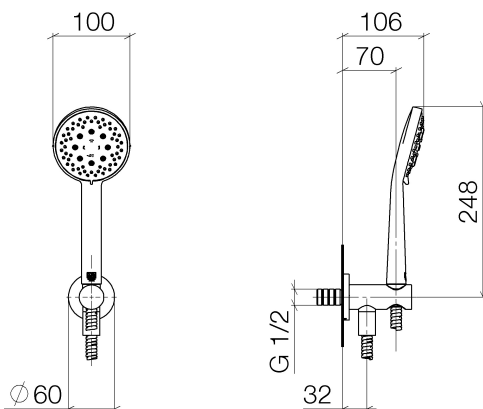

Dusche - Serienneutral

Schlauchbrausegarnitur mit integriertem Brausehalter - platin

Artikelnummer: 27 803 660-08

- Dreifach bzw. fünffach verstellbar: Normalstrahl, Softstrahl, Massagestrahl
- mit Antikalk-System
- Brauseabgang 3/8"
- Metallbrauseschlauch 1250 mm mit integriertem Verdrehschutz
- Rosette Ø 60 mm
- Anschluss 1/2"
- Durchfluss max. 7,6 l/min
- Armaturengruppe nach DIN 4109: 1
- Um die überproportional gestiegenen Materialkosten auszugleichen, sehen wir uns leider gezwungen, ab dem 1. Juni 2020 einen Edelmetallzuschlag in Höhe von zehn Prozent für diesen Artikel zu berechnen.
- Der Zuschlag ist nicht im angezeigten Preis enthalten.
- Eigensicher gegen Rückfließen.
- Passt zu Meta, Tara.

platin

Maßzeichnung

Alle Angaben in mm / inch = mm x 0,0394

Dusche - Serienneutral

Schlauchbrausegarnitur mit integriertem Brausehalter - platin

Artikelnummer: 27 803 660-08

Durchflussdiagramm

Dusche - Serienneutral

Schlauchbrausegarnitur mit integriertem Brausehalter - platin

Artikelnummer: 27 803 660-08

Weitere Oberflächenvarianten

chrom

27 803 660-00

platin matt

27 803 660-06

weiß matt