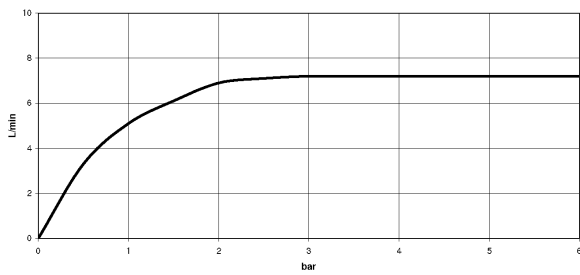

Dusche - Serienneutral

Schlauchbrausegarnitur mit integriertem Brausehalter - platin

Artikelnummer: 27 803 660-08

- Dreifach bzw. fünffach verstellbar: Normalstrahl, Softstrahl, Massagestrahl
- mit Antikalk-System
- Brauseabgang 3/8"
- Metallbrauseschlauch 1250 mm mit integriertem Verdrehschutz
- Rosette Ø 60 mm
- Anschluss 1/2"
- Durchfluss max. 7,6 l/min
- Armaturengruppe nach DIN 4109: 1
- Um die überproportional gestiegenen Materialkosten auszugleichen, sehen wir uns leider gezwungen, ab dem 1. Juni 2020 einen Edelmetallzuschlag in Höhe von zehn Prozent für diesen Artikel zu berechnen.
- Der Zuschlag ist nicht im angezeigten Preis enthalten.
- Eigensicher gegen Rückfließen.
- Passt zu Meta, Tara.

platin

Maßzeichnung

Alle Angaben in mm / inch = mm x 0,0394

Dusche - Serienneutral

Schlauchbrausegarnitur mit integriertem Brausehalter - platin

Artikelnummer: 27 803 660-08

Durchflussdiagramm

Dusche - Serienneutral