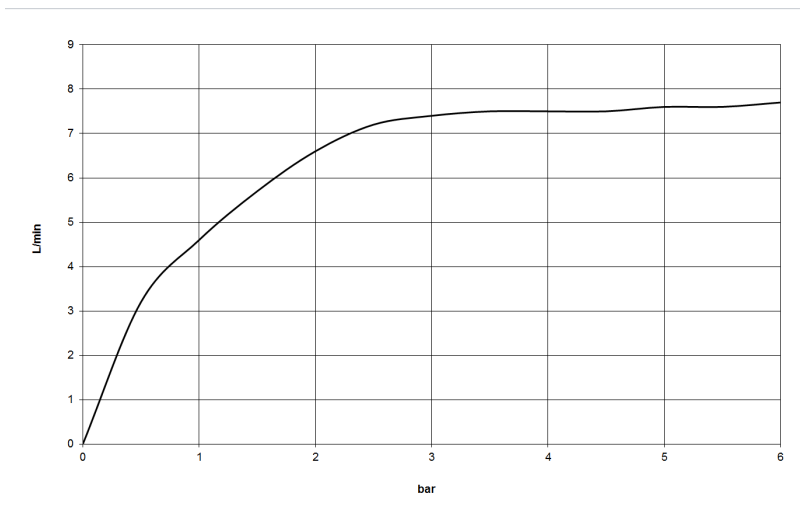

Dusche - Gentle

Schlauchbrausegarnitur mit Einzelrosetten - chrom

Artikelnummer: 27 803 720-00

- Dreifach bzw. fünffach verstellbar: Normalstrahl, Softstrahl, Massagestrahl
- mit Antikalk-System
- Brauseabgang 3/8"
- Rosette für Wandanschlussbogen 58 x 58 mm
- Rosette für Brausehalter 58 x 58 mm
- Metallbrauseschlauch 1250 mm mit integriertem Verdrehenschutz
- Wandanschlussbogen 1/2"
- Durchfluss max. 7,6 l/min
- Eigensicher gegen Rückfließen.

chrom

Maßzeichnung

Alle Angaben in mm / inch = mm x 0,0394

Dusche - Gentle

Schlauchbrausegarnitur mit Einzelrosetten - chrom

Artikelnummer: 27 803 720-00

Durchflussdiagramm

Dusche - Gentle

Schlauchbrausegarnitur mit Einzelrosetten - chrom

Artikelnummer: 27 803 720-00

Empfohlenes Zubehör

35 085 970 90

UP-Wandwinkel -