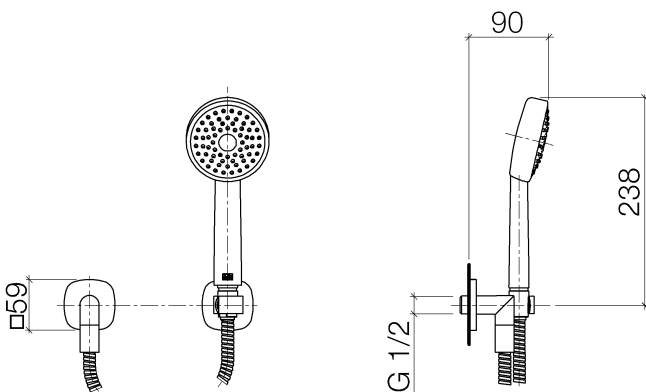

Dusche - Gentle

Schlauchbrausegarnitur mit Einzelrosetten - chrom

Artikelnummer: 27 803 720-00

- Dreifach bzw. fünffach verstellbar: Normalstrahl, Softstrahl, Massagestrahl
- mit Antikalk-System
- Brauseabgang 3/8"
- Rosette für Wandanschlussbogen 58 x 58 mm
- Rosette für Brausehalter 58 x 58 mm
- Metallbrauseschlauch 1250 mm mit integriertem Verdrehenschutz
- Wandanschlussbogen 1/2"
- Durchfluss max. 7,6 l/min
- Eigensicher gegen Rückfließen.

chrom

Maßzeichnung

Alle Angaben in mm / inch = mm x 0,0394

Dusche - Gentle

Schlauchbrausegarnitur mit Einzelrosetten - chrom

Artikelnummer: 27 803 720-00

Durchflussdiagramm

Dusche - Gentle

Schlauchbrausegarnitur mit Einzelrosetten - chrom

Artikelnummer: 27 803 720-00

Empfohlenes Zubehör

35 085 970 90

UP-Wandwinkel -