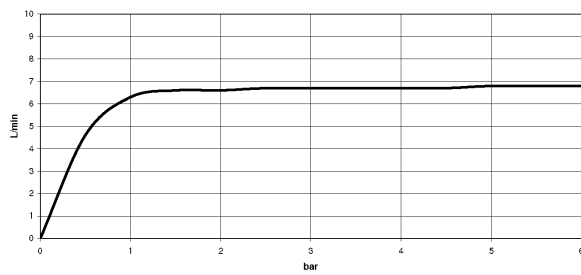

Dusche - Tara.

Schlauchbrausegarnitur mit Einzelrosetten - platin matt

Artikelnummer: 27 803 892-06

- Dreifach bzw. fünffach verstellbar: Normalstrahl, Softstrahl, Massagestrahl
- mit Antikalk-System
- Brauseabgang 1/2"
- Rosette für Wandanschlussbogen Ø 55 mm
- Rosette für Brausehalter Ø 55 mm
- Metallbrauseschlauch 1250 mm mit integriertem Verdrehenschutz
- Wandanschlussbogen 1/2"
- Durchfluss max. 7,6 l/min
- Um die überproportional gestiegenen Materialkosten auszugleichen, sehen wir uns leider gezwungen, ab dem 1. Juni 2020 einen Edelmetallzuschlag in Höhe von zehn Prozent für diesen Artikel zu berechnen.
- Der Zuschlag ist nicht im angezeigten Preis enthalten.
- Eigensicher gegen Rückfließen.
- Passt zu Tara.

platin matt

Maßzeichnung

Alle Angaben in mm / inch = mm x 0,0394

Dusche - Tara.

Schlauchbrausegarnitur mit Einzelrosetten - platin matt

Artikelnummer: 27 803 892-06

## Durchflussdiagramm

Dusche - Tara.

Schlauchbrausegarnitur mit Einzelrosetten - platin matt

Artikelnummer: 27 803 892-06