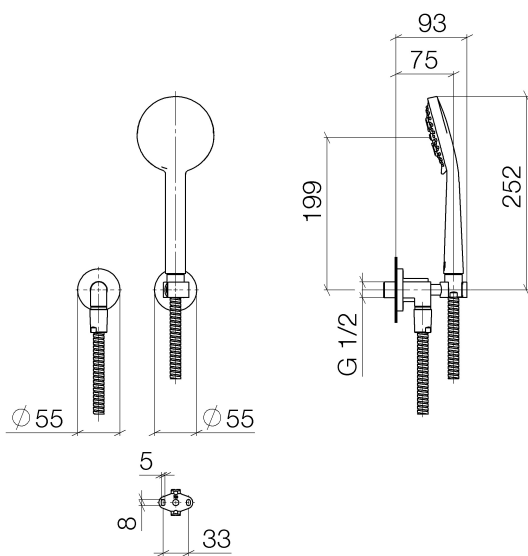

Dusche - Tara.

Schlauchbrausegarnitur mit Einzelrosetten - platin matt

Artikelnummer: 27 803 892-06

- Dreifach bzw. fünffach verstellbar: Normalstrahl, Softstrahl, Massagestrahl
- mit Antikalk-System
- Brauseabgang 1/2"
- Rosette für Wandanschlussbogen Ø 55 mm
- Rosette für Brausehalter Ø 55 mm
- Metallbrauseschlauch 1250 mm mit integriertem Verdrehenschutz
- Wandanschlussbogen 1/2"
- Durchfluss max. 7,6 l/min
- Um die überproportional gestiegenen Materialkosten auszugleichen, sehen wir uns leider gezwungen, ab dem 1. Juni 2020 einen Edelmetallzuschlag in Höhe von zehn Prozent für diesen Artikel zu berechnen.
- Der Zuschlag ist nicht im angezeigten Preis enthalten.
- Eigensicher gegen Rückfließen.
- Passt zu Tara.

platin matt

Maßzeichnung

Alle Angaben in mm / inch = mm x 0,0394

Dusche - Tara.

Schlauchbrausegarnitur mit Einzelrosetten - platin matt

Artikelnummer: 27 803 892-06

## Durchflussdiagramm

Dusche - Tara.

Schlauchbrausegarnitur mit Einzelrosetten - platin matt

Artikelnummer: 27 803 892-06

## Empfohlenes Zubehör

35 085 970 90

UP-Wandwinkel -