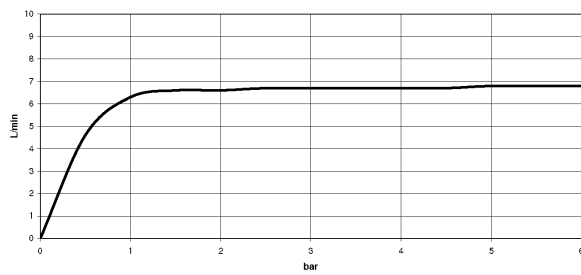

Dusche - Tara.

Schlauchbrausegarnitur mit Einzelrosetten - weiß matt

Artikelnummer: 27 803 892-10

- Dreifach bzw. fünffach verstellbar: Normalstrahl, Softstrahl, Massagestrahl
- mit Antikalk-System
- Brauseabgang 1/2"
- Rosette für Wandanschlussbogen Ø 55 mm
- Rosette für Brausehalter Ø 55 mm
- Metallbrauseschlauch 1250 mm mit integriertem Verdrehenschutz
- Wandanschlussbogen 1/2"
- Durchfluss max. 7,6 l/min
- Eigensicher gegen Rückfließen.
- Passt zu Tara.

weiß matt

Maßzeichnung

Alle Angaben in mm / inch = mm x 0,0394

Dusche - Tara.

Schlauchbrausegarnitur mit Einzelrosetten - weiß matt

Artikelnummer: 27 803 892-10

Durchflussdiagramm

Dusche - Tara.