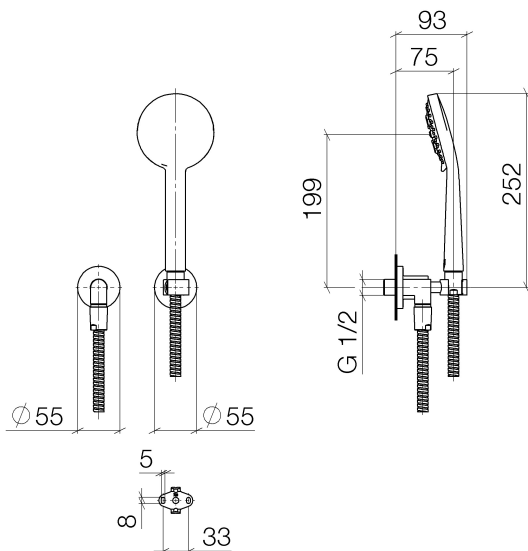

Dusche - Tara.

Schlauchbrausegarnitur mit Einzelrosetten - weiß matt

Artikelnummer: 27 803 892-10

- Dreifach bzw. fünffach verstellbar: Normalstrahl, Softstrahl, Massagestrahl
- mit Antikalk-System
- Brauseabgang 1/2"
- Rosette für Wandanschlussbogen Ø 55 mm
- Rosette für Brausehalter Ø 55 mm
- Metallbrauseschlauch 1250 mm mit integriertem Verdrehenschutz
- Wandanschlussbogen 1/2"
- Durchfluss max. 7,6 l/min
- Eigensicher gegen Rückfließen.
- Passt zu Tara.

weiß matt

Maßzeichnung

Alle Angaben in mm / inch = mm x 0,0394

Dusche - Tara.

Schlauchbrausegarnitur mit Einzelrosetten - weiß matt

Artikelnummer: 27 803 892-10

Durchflussdiagramm

Dusche - Tara.

Schlauchbrausegarnitur mit Einzelrosetten - weiß matt

Artikelnummer: 27 803 892-10

Weitere Oberflächenvarianten

chrom

27 803 892-00

platin matt

27 803 892-06

platin

Empfohlenes Zubehör

35 085 970 90

UP-Wandwinkel -