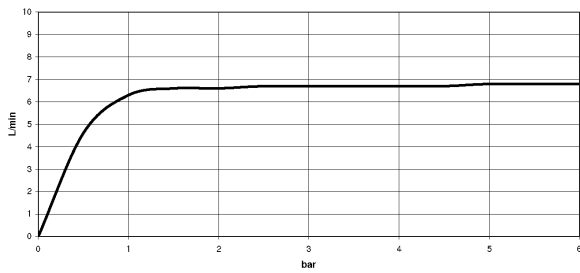

Dusche - Serienneutral
Schlauchbrausegarnitur - schwarz matt
Artikelnummer: 27 805 625-33

- Brausekopf Ø 100 mm
- Dreifach bzw. fünffach verstellbar: Normalstrahl, Softstrahl, Massagestrahl
- mit Antikalk-System
- Metallbrauseschlauch 1250 mm mit integriertem Verdrehenschutz
- Brausehalter mit Rosette Ø 55 mm
- Durchfluss max. 7,6 l/min
- Armaturengruppe nach DIN 4109: 1
- Eigensicher gegen Rückfließen.
- Passt zu Meta, Tara.

schwarz matt

Maßzeichnung

Alle Angaben in mm / inch = mm x 0,0394

Dusche - Serienneutral
Schlauchbrausegarnitur - schwarz matt
Artikelnummer: 27 805 625-33

Durchflussdiagramm

Dusche - Serienneutral
Schlauchbrausegarnitur - schwarz matt
Artikelnummer: 27 805 625-33