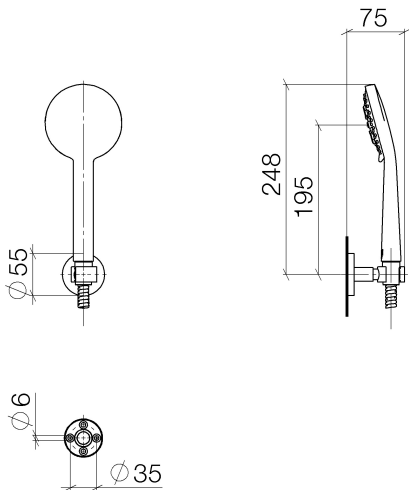

Dusche - Serienneutral
Schlauchbrausegarnitur - schwarz matt
Artikelnummer: 27 805 625-33

- Brausekopf Ø 100 mm
- Dreifach bzw. fünffach verstellbar: Normalstrahl, Softstrahl, Massagestrahl
- mit Antikalk-System
- Metallbrauseschlauch 1250 mm mit integriertem Verdrehenschutz
- Brausehalter mit Rosette Ø 55 mm
- Durchfluss max. 7,6 l/min
- Armaturengruppe nach DIN 4109: 1
- Eigensicher gegen Rückfließen.
- Passt zu Meta, Tara.

schwarz matt

Maßzeichnung

Alle Angaben in mm / inch = mm x 0,0394

Dusche - Serienneutral
Schlauchbrausegarnitur - schwarz matt
Artikelnummer: 27 805 625-33

Durchflussdiagramm

Dusche - Serienneutral
Schlauchbrausegarnitur - schwarz matt
Artikelnummer: 27 805 625-33

Weitere Oberflächenvarianten

chrom
27 805 625-00

platin matt
27 805 625-06

messing gebürstet
27 805 625-28

Weitere Oberflächen auf Anfrage (x-tra Service)

Empfohlenes Zubehör

35 085 970 90
UP-Wandwinkel -

28 450 625-33
Wandanschlussbogen -
schwarz matt