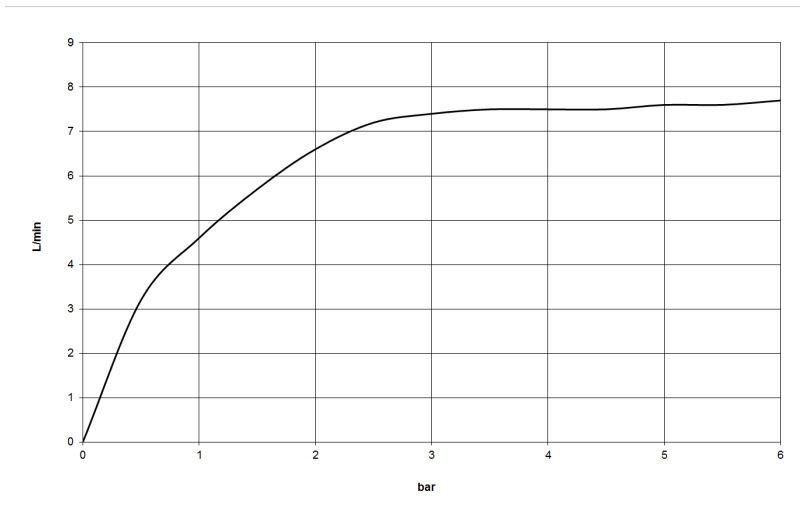

Dusche - Serienneutral
Schlauchbrausegarnitur - schwarz matt
Artikelnummer: 27 806 625-33

Durchflussdiagramm