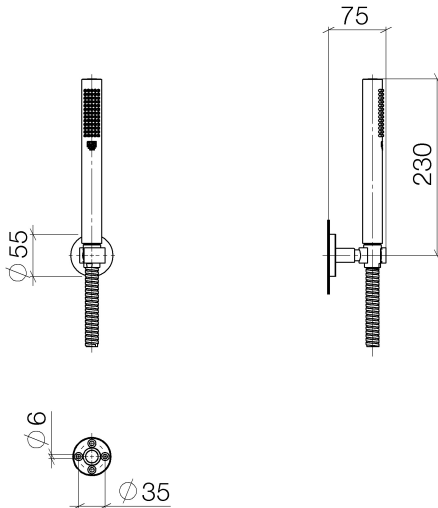

Dusche - Serienneutral  
Schlauchbrausegarnitur - schwarz matt  
Artikelnummer: 27 806 625-33

- Normalstrahl
- mit Antikalk-System
- Rosette Ø 55 mm
- Metallbrauseschlauch 1250 mm mit integriertem Verdrehenschutz
- Brausehalter mit Rosette Ø 55 mm
- Durchfluss max. 7,6 l/min
- Eigensicher gegen Rückfließen.
- Passt zu Meta, Tara.

schwarz matt

Maßzeichnung

Alle Angaben in mm / inch = mm x 0,0394

Dusche - Serienneutral  
Schlauchbrausegarnitur - schwarz matt  
Artikelnummer: 27 806 625-33

## Durchflussdiagramm

Dusche - Serienneutral  
Schlauchbrausegarnitur - schwarz matt  
Artikelnummer: 27 806 625-33