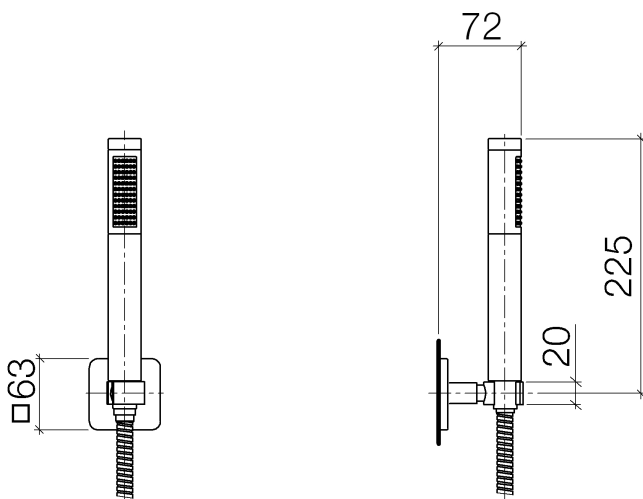

Dusche -
Schlauchbrausegarnitur - chrom
Artikelnummer: 27 806 960-00

- Normalstrahl
- mit Antikalk-System
- Brausehalter Rosette 63 x 63 mm
- Metallbrauseschlauch 1250 mm mit integriertem Verdrehenschutz
- Durchfluss max. 7,6 l/min
- Eigensicher gegen Rückfließen.

chrom

Maßzeichnung

Alle Angaben in mm / inch = mm x 0,0394

Dusche -
Schlauchbrausegarnitur - chrom
Artikelnummer: 27 806 960-00

Durchflussdiagramm

Dusche -
Schlauchbrausegarnitur - chrom
Artikelnummer: 27 806 960-00

Weitere Oberflächenvarianten

schwarz matt
27 806 960-33

Weitere Oberflächen auf Anfrage (x-tra Service)

Empfohlenes Zubehör

35 085 970 90
UP-Wandwinkel -

28 450 960-00
Wandanschlussbogen -
chrom