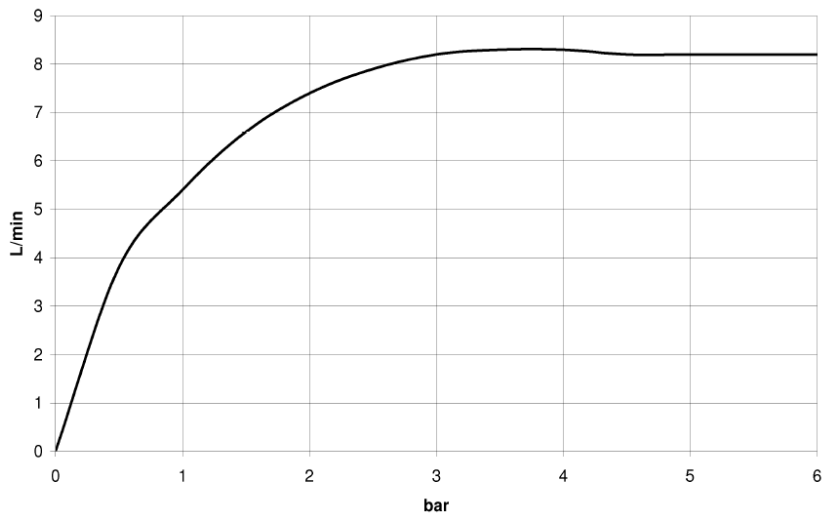

Dusche -
Schlauchbrausegarnitur - chrom
Artikelnummer: 27 806 960-00

- Normalstrahl
- mit Antikalk-System
- Brausehalter Rosette 63 x 63 mm
- Metallbrauseschlauch 1250 mm mit integriertem Verdrehenschutz
- Durchfluss max. 7,6 l/min
- Eigensicher gegen Rückfließen.

chrom

Maßzeichnung

Alle Angaben in mm / inch = mm x 0,0394

Dusche -
Schlauchbrausegarnitur - chrom
Artikelnummer: 27 806 960-00

Durchflussdiagramm

Dusche -
Schlauchbrausegarnitur - chrom
Artikelnummer: 27 806 960-00