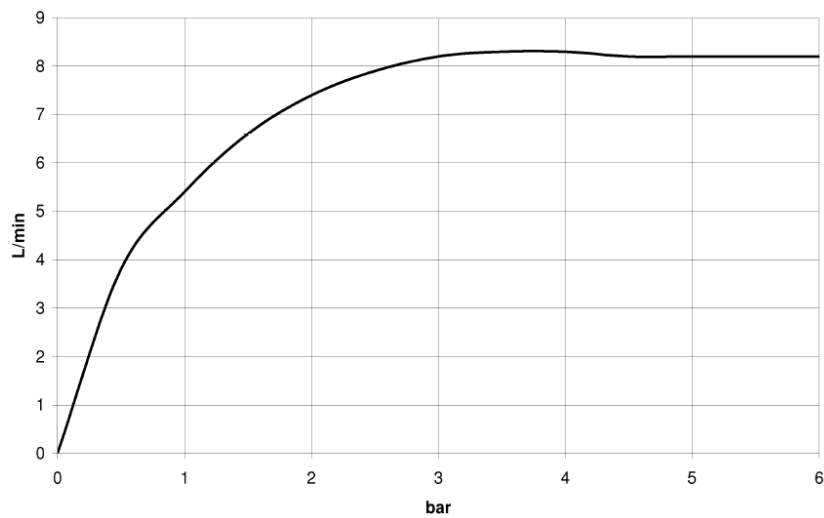

Dusche -
Schlauchbrausegarnitur - schwarz matt
Artikelnummer: 27 806 960-33

- Normalstrahl
- mit Antikalk-System
- Brausehalter Rosette 63 x 63 mm
- Metallbrauseschlauch 1250 mm mit integriertem Verdrehenschutz
- Durchfluss max. 7,6 l/min
- Eigensicher gegen Rückfließen.

schwarz matt

Maßzeichnung

Alle Angaben in mm / inch = mm x 0,0394

Dusche -
Schlauchbrausegarnitur - schwarz matt
Artikelnummer: 27 806 960-33

Durchflussdiagramm

Dusche -
Schlauchbrausegarnitur - schwarz matt
Artikelnummer: 27 806 960-33