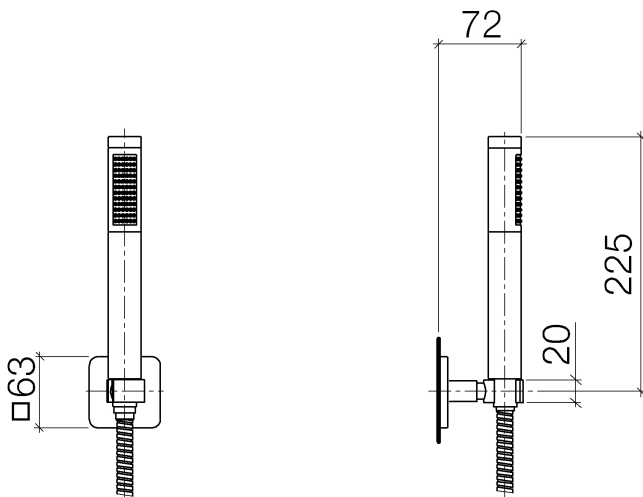

Dusche -
Schlauchbrausegarnitur - schwarz matt
Artikelnummer: 27 806 960-33

- Normalstrahl
- mit Antikalk-System
- Brausehalter Rosette 63 x 63 mm
- Metallbrauseschlauch 1250 mm mit integriertem Verdrehenschutz
- Durchfluss max. 7,6 l/min
- Eigensicher gegen Rückfließen.

schwarz matt

Maßzeichnung

Alle Angaben in mm / inch = mm x 0,0394

Dusche -
Schlauchbrausegarnitur - schwarz matt
Artikelnummer: 27 806 960-33

Durchflussdiagramm

Dusche -
Schlauchbrausegarnitur - schwarz matt
Artikelnummer: 27 806 960-33

Weitere Oberflächenvarianten

chrom
27 806 960-00

Weitere Oberflächen auf Anfrage (x-tra Service)

Empfohlenes Zubehör

35 085 970 90
UP-Wandwinkel -

28 450 960-33
Wandanschlussbogen -
schwarz matt