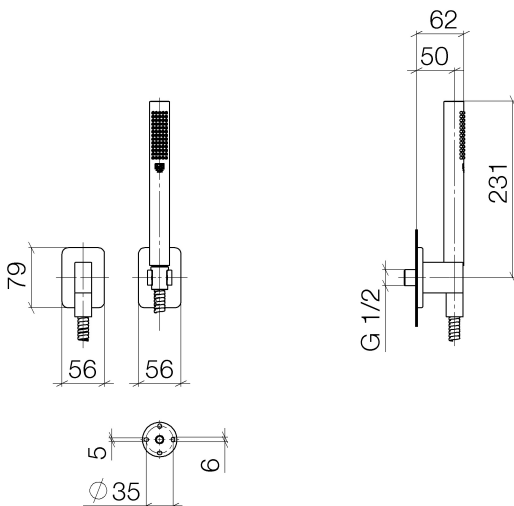

Dusche - LULU
Schlauchbrausegarnitur mit Einzelrosetten - chrom
Artikelnummer: 27 808 710-00

- Normalstrahl
- mit Antikalk-System
- Brauseabgang 3/8"
- Rosette für Wandanschlussbogen 78 x 55 mm
- Rosette für Brausehalter 78 x 55 mm
- Metallbrauseschlauch 1250 mm mit integriertem Verdrehenschutz
- Wandanschlussbogen 1/2"
- Durchfluss max. 7,6 l/min
- Eigensicher gegen Rückfließen.
- Passt zu LULU

chrom

Maßzeichnung

Alle Angaben in mm / inch = mm x 0,0394

Dusche - LULU
Schlauchbrausegarnitur mit Einzelrosetten - chrom
Artikelnummer: 27 808 710-00

Durchflussdiagramm

Dusche - LULU
Schlauchbrausegarnitur mit Einzelrosetten - chrom
Artikelnummer: 27 808 710-00

Weitere Oberflächenvarianten

platin matt
27 808 710-06

Weitere Oberflächen auf Anfrage (x-tra Service)

Empfohlenes Zubehör

35 085 970 90
UP-Wandwinkel -