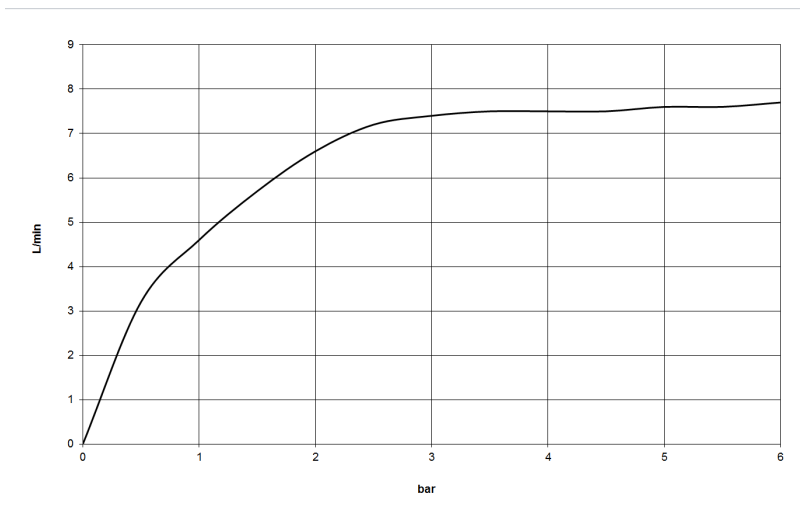

Dusche - LULU
Schlauchbrausegarnitur mit Einzelrosetten - chrom
Artikelnummer: 27 808 710-00

- Normalstrahl
- mit Antikalk-System
- Brauseabgang 3/8"
- Rosette für Wandanschlussbogen 78 x 55 mm
- Rosette für Brausehalter 78 x 55 mm
- Metallbrauseschlauch 1250 mm mit integriertem Verdrehenschutz
- Wandanschlussbogen 1/2"
- Durchfluss max. 7,6 l/min
- Eigensicher gegen Rückfließen.
- Passt zu LULU

chrom

Maßzeichnung

Alle Angaben in mm / inch = mm x 0,0394

Dusche - LULU
Schlauchbrausegarnitur mit Einzelrosetten - chrom
Artikelnummer: 27 808 710-00

Durchflussdiagramm

Dusche - LULU
Schlauchbrausegarnitur mit Einzelrosetten - chrom
Artikelnummer: 27 808 710-00