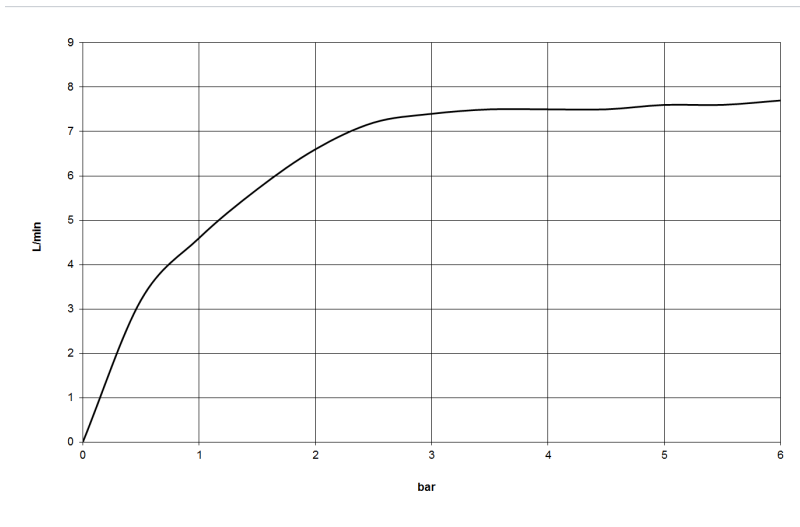

Dusche - Deque

Schlauchbrausegarnitur mit Einzelrosetten - platin matt

Artikelnummer: 27 808 980-06

- Normalstrahl
- mit Antikalk-System
- Brauseabgang 3/8"
- Rosette für Wandanschlussbogen 60 x 60 mm
- Rosette für Brausehalter 60 x 60 mm
- Metallbrauseschlauch 1250 mm mit integriertem Verdrehenschutz
- Wandanschlussbogen 1/2"
- Durchfluss max. 7,6 l/min
- Um die überproportional gestiegenen Materialkosten auszugleichen, sehen wir uns leider gezwungen, ab dem 1. Juni 2020 einen Edelmetallzuschlag in Höhe von zehn Prozent für diesen Artikel zu berechnen.
- Der Zuschlag ist nicht im angezeigten Preis enthalten.
- Eigensicher gegen Rückfließen.
- Passt zu MEM, CL.1, Symetrics, IMO

platin matt

Maßzeichnung

Alle Angaben in mm / inch = mm x 0,0394

Dusche - Deque

Schlauchbrausegarnitur mit Einzelrosetten - platin matt

Artikelnummer: 27 808 980-06

## Durchflussdiagramm