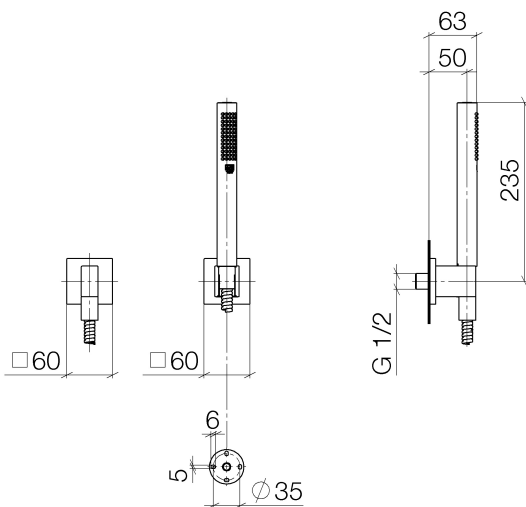

Dusche - Deque

Schlauchbrausegarnitur mit Einzelrosetten - platin matt

Artikelnummer: 27 808 980-06

- Normalstrahl
- mit Antikalk-System
- Brauseabgang 3/8"
- Rosette für Wandanschlussbogen 60 x 60 mm
- Rosette für Brausehalter 60 x 60 mm
- Metallbrauseschlauch 1250 mm mit integriertem Verdrehenschutz
- Wandanschlussbogen 1/2"
- Durchfluss max. 7,6 l/min
- Um die überproportional gestiegenen Materialkosten auszugleichen, sehen wir uns leider gezwungen, ab dem 1. Juni 2020 einen Edelmetallzuschlag in Höhe von zehn Prozent für diesen Artikel zu berechnen.
- Der Zuschlag ist nicht im angezeigten Preis enthalten.
- Eigensicher gegen Rückfließen.
- Passt zu MEM, CL.1, Symetrics, IMO

platin matt

Maßzeichnung

Alle Angaben in mm / inch = mm x 0,0394

Dusche - Deque

Schlauchbrausegarnitur mit Einzelrosetten - platin matt

Artikelnummer: 27 808 980-06

## Durchflussdiagramm

## Dusche - Deque

Schlauchbrausegarnitur mit Einzelrosetten - platin matt

Artikelnummer: 27 808 980-06